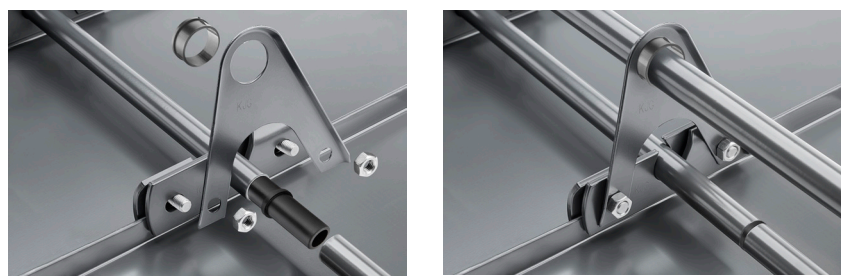

# NÁDSTAVEC ZACHYTÁVAČA SNEHU NA FALZOVANÚ KRYTINU ZS-WZSF ND/2

**AN** Hliník lakovaný – Antracit – RAL 7016

- DETAIL:**
1. svorka zachytávača snehu na falzovanú krytinu
  2. nádstavec zachytávača snehu na falzovanú krytinu
  3. rozrážáč řadu zachytávača snehu na falzovanú krytinu
  4. rúra do svorky na falzovanú krytinu
  5. PVC univerzálna spojka rúry zachytávača snehu
  6. PVC univerzálna krytka rúry zachytávača snehu
  7. PVC vymedzovací krúžok pre ND zachytávača snehu

INDEX	ZMENA	DATE	PODPIS	<b>KJG</b> QUALITY	Scan code for 3D model	
ZN. MAT.	ROZM.-POLOT	POM. ZAR.	VYPR.			
PRESK.	TECHNOL.	TECHNOL.	STARÝ V.	Č.V.		
NÁZOV	Nádstavec zachytávača snehu na falzovanú krytinu			Počet listov	ZS-WZSF ND/2	
						List