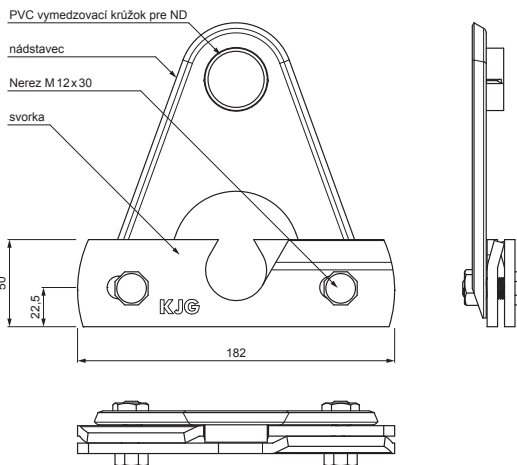

# NÁDSTAVEC ZACHYTÁVAČA SNEHU NA FALZOVANÚ KRYTINU ZS-WZSF ND/2

**AN** Hliník lakovaný – Antracit – RAL 7016

- DETAIL:**
1. svorka zachytávača snehu na falzovanú krytinu
  2. nádstavec zachytávača snehu na falzovanú krytinu
  3. rozrážáč řadu zachytávača snehu na falzovanú krytinu
  4. rúra do svorky na falzovanú krytinu
  5. PVC univerzálna spojka rúry zachytávača snehu
  6. PVC univerzálna krytka rúry zachytávača snehu
  7. PVC vymedzovací krúžok pre ND zachytávača snehu

INDEX	ZMENA	DATE	PODPIS	<b>KJG</b> QUALITY	Scan code for 3D model	
ZN. MAT.	ROZM.-POLOT	POM. ZAR.	VYPR.			
PRESK.	TECHNOL.	TECHNOL.	STARÝ V.	Č.V.		
NÁZOV	Nádstavec zachytávača snehu na falzovanú krytinu			Počet listov	ZS-WZSF ND/2	
						List