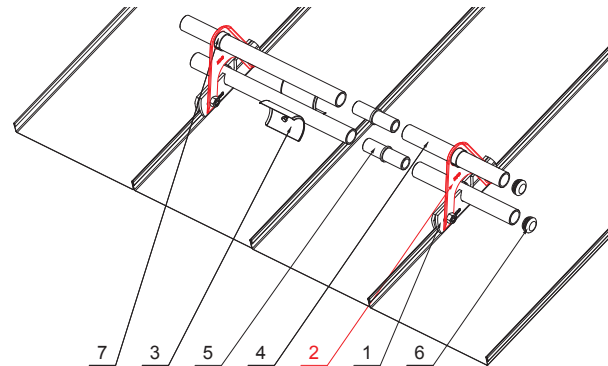

# NÁDSTAVEC ZACHYTÁVAČA SNEHU NA FALZOVANÚ KRYTINU ZS-WZSF ND/2

**AN** Hliník lakovaný – Antracit – RAL 7016

- DETAIL:**
1. svorka zachytávača snehu na falzovanú krytinu
  2. nádstavec zachytávača snehu na falzovanú krytinu
  3. rozrážáč řadu zachytávača snehu na falzovanú krytinu
  4. rúra do svorky na falzovanú krytinu
  5. PVC univerzálna spojka rúry zachytávača snehu
  6. PVC univerzálna krytka rúry zachytávača snehu
  7. PVC vymedzovací krúžok pre ND zachytávača snehu

INDEX	ZMENA	DATE	PODPIS	<b>KJG</b> QUALITY	Scan code for 3D model	
ZN. MAT.	ROZM.-POLOT	POM. ZAR.	VYPR.			
PRESK.	TECHNOL.	TECHNOL.	STARÝ V.	Č.V.		
NÁZOV	Nádstavec zachytávača snehu na falzovanú krytinu			Počet listov	ZS-WZSF ND/2	
						List