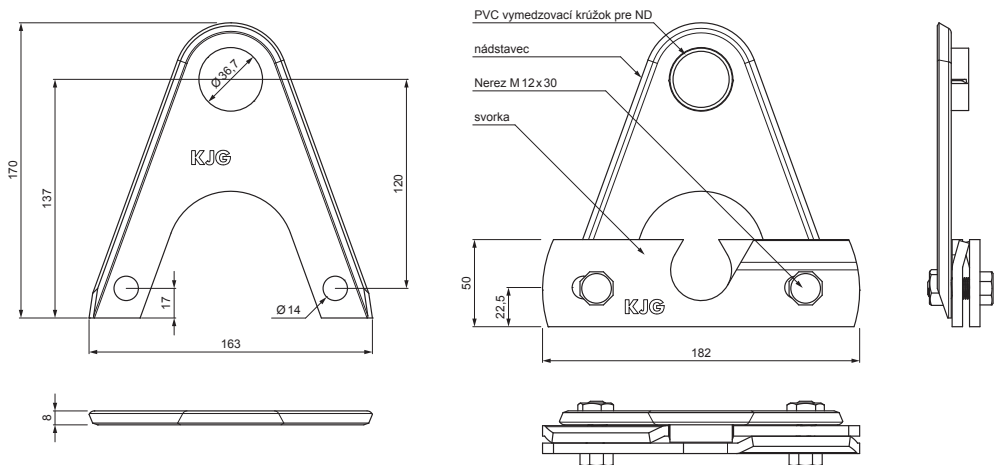

# NÁDSTAVEC ZACHYTÁVAČA SNEHU NA FALZOVANÚ KRYTINU ZS-WZSF ND/2

**DETAIL:**

1. svorka zachytávača snehu na falzovanú krytinu
2. nádstavec zachytávača snehu na falzovanú krytinu
3. rozrážáč řadu zachytávača snehu na falzovanú krytinu
4. rúra do svorky na falzovanú krytinu
5. PVC univerzálna spojka rúry zachytávača snehu
6. PVC univerzálna krytka rúry zachytávača snehu
7. PVC vymedzovací krúžok pre ND zachytávača snehu

**TM** Hliník lakovaný – Testa di Moro – RAL 8028

INDEX	ZMENA	DATUM	PODPIS	<b>KJG</b> QUALITY	Scan code for 3D model	
ZN. MAT.	ROZM.-POLOT	T.O.	HMOTNOSŤ kg			
POM. ZAR.	VYPR. Ing. Kluska M.	TECHNOL.	STARÝ V.	Č.V.		
NÁZOV	Nádstavec zachytávača snehu na falzovanú krytinu			Počet listov	ZS-WZSF ND/2	List