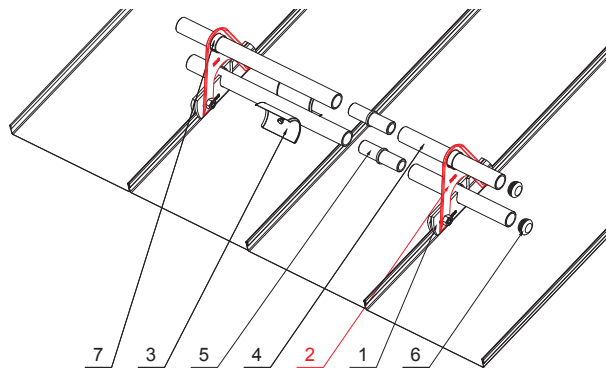

# NÁDSTAVEC ZACHYTÁVAČA SNEHU NA FALZOVANÚ KRYTINU ZS-WZSF ND/2

**DETAIL:**

1. svorka zachytávača snehu na falzovanú krytinu
2. nádstavec zachytávača snehu na falzovanú krytinu
3. rozrážáč řadu zachytávača snehu na falzovanú krytinu
4. rúra do svorky na falzovanú krytinu
5. PVC univerzálna spojka rúry zachytávača snehu
6. PVC univerzálna krytka rúry zachytávača snehu
7. PVC vymedzovací krúžok pre ND zachytávača snehu

**TM** Hliník lakovaný – Testa di Moro – RAL 8028

INDEX	ZMENA	DATUM	PODPIS	<b>KJG</b> QUALITY	Scan code for 3D model	
ZN. MAT.	ROZM.-POLOT	T.O.	HMOTNOSŤ kg			
POM. ZAR.	VYPR. Ing. Kluska M.	TECHNOL.	STARÝ V.	Č.V.		
NÁZOV	Nádstavec zachytávača snehu na falzovanú krytinu			Počet listov	ZS-WZSF ND/2	List