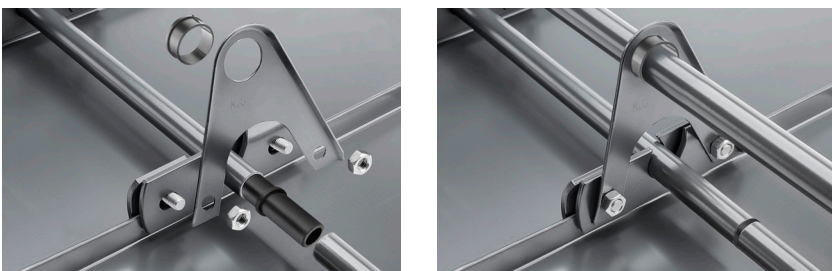

# NÁDSTAVEC ZACHYTÁVAČA SNEHU NA FALZOVANÚ KRYTINU ZS-WZSF ND/2

**DETAIL:**

1. svorka zachytávača snehu na falzovanú krytinu
2. nádstavec zachytávača snehu na falzovanú krytinu
3. rozrážáč řadu zachytávača snehu na falzovanú krytinu
4. rúra do svorky na falzovanú krytinu
5. PVC univerzálna spojka rúry zachytávača snehu
6. PVC univerzálna krytka rúry zachytávača snehu
7. PVC vymedzovací krúžok pre ND zachytávača snehu

**TM** Hliník lakovaný – Testa di Moro – RAL 8028

INDEX	ZMENA	DATUM	PODPIS	<b>KJG</b> QUALITY	Scan code for 3D model	
ZN. MAT.	ROZM.-POLOT	T.O.	HMOTNOSŤ kg			
POM. ZAR.	VYPR. Ing. Kluska M.	TECHNOL.	STARÝ V.	Č.V.		
NÁZOV	Nádstavec zachytávača snehu na falzovanú krytinu			Počet listov	ZS-WZSF ND/2	List