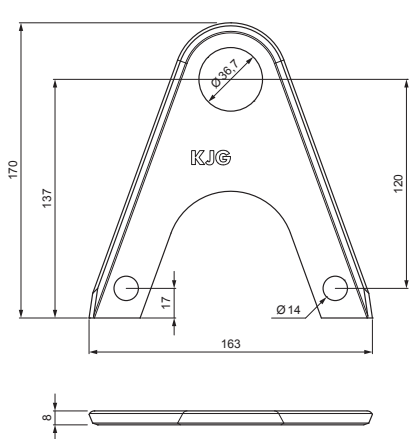

TECHNICKÝ LIST

NÁDSTAVEC ZACHYTÁVAČA SNEHU NA FALZOVANÚ KRYTINU ZS-WZSF ND/2

DETAIL:

1. svorka zachytávača snehu na falzovanú krytinu
2. nádstavec zachytávača snehu na falzovanú krytinu
3. rozrážáč ľadu zachytávača snehu na falzovanú krytinu
4. rúra do svorky na falzovanú krytinu
5. PVC univerzálna spojka rúry zachytávača snehu
6. PVC univerzálna krytka rúry zachytávača snehu
7. PVC vymedzovací krúžok pre ND zachytávača snehu

SS Hliník lakovaný – Svetlo šedá – RAL 7005

INDEX	ZMENA	DATE	PODPIS	KJG QUALITY	Scan code for 3D model	
ZN. MAT.	ROZM.-POLOT	T.O.	HMOTNOSŤ kg			
POM. ZAR.	VYPR. Ing. Kluska M.	POZN.	STN	TR.Č.	Č.POZÍCIE	
PRESK.	TECHNOL.	STARÝ V.	Č.V.			
NÁZOV	Nádstavec zachytávača snehu na falzovanú krytinu		Počet listov	ZS-WZSF ND/2	List	