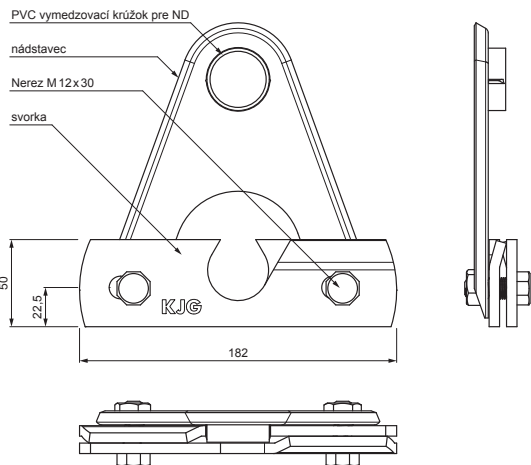

TECHNICKÝ LIST

NÁDSTAVEC ZACHYTÁVAČA SNEHU NA FALZOVANÚ KRYTINU ZS-WZSF ND/2

DETAIL:

1. svorka zachytávača snehu na falzovanú krytinu
2. nádstavec zachytávača snehu na falzovanú krytinu
3. rozrážáč ľadu zachytávača snehu na falzovanú krytinu
4. rúra do svorky na falzovanú krytinu
5. PVC univerzálna spojka rúry zachytávača snehu
6. PVC univerzálna krytka rúry zachytávača snehu
7. PVC vymedzovací krúžok pre ND zachytávača snehu

SS Hliník lakovaný – Svetlo šedá – RAL 7005

INDEX	ZMENA	DATE	PODPIS	KJG QUALITY	Scan code for 3D model	
ZN. MAT.	ROZM.-POLOT	T.O.	HMOTNOSŤ kg			
POM. ZAR.	VYPR. Ing. Kluska M.	POZN.	STN	TR.Č.	Č.POZÍCIE	
PRESK.	TECHNOL.	STARÝ V.	Č.V.			
NÁZOV	Nádstavec zachytávača snehu na falzovanú krytinu		Počet listov	ZS-WZSF ND/2	List	