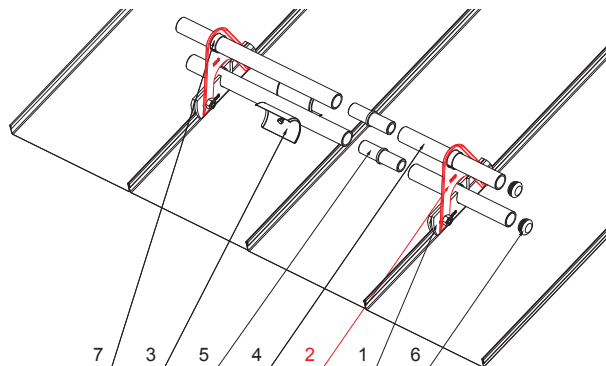

TECHNICKÝ LIST

NÁDSTAVEC ZACHYTÁVAČA SNEHU NA FALZOVANÚ KRYTINU ZS-WZSF ND/2

DETAIL:

1. svorka zachytávača snehu na falzovanú krytinu
2. nádstavec zachytávača snehu na falzovanú krytinu
3. rozrážáč ľadu zachytávača snehu na falzovanú krytinu
4. rúra do svorky na falzovanú krytinu
5. PVC univerzálna spojka rúry zachytávača snehu
6. PVC univerzálna krytka rúry zachytávača snehu
7. PVC vymedzovací krúžok pre ND zachytávača snehu

SS Hliník lakovaný – Svetlo šedá – RAL 7005

INDEX	ZMENA	DATE	PODPIS	KJG QUALITY	Scan code for 3D model	
ZN. MAT.	ROZM.-POLOT	T.O.	HMOTNOSŤ kg			
POM. ZAR.	VYPR. Ing. Kluska M.	POZN.	STN	TR.Č.	Č.POZÍCIE	
PRESK.	TECHNOL.	STARÝ V.	Č.V.			
NÁZOV	Nádstavec zachytávača snehu na falzovanú krytinu		Počet listov	ZS-WZSF ND/2	List	