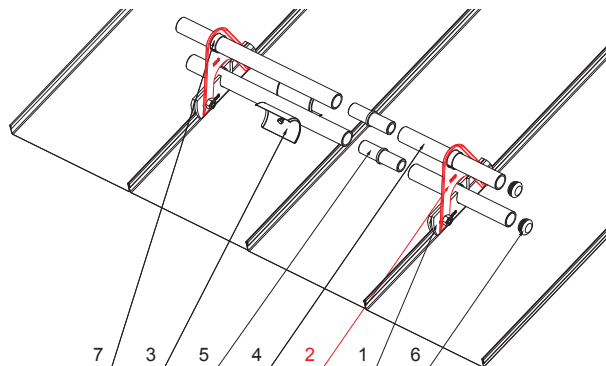

TECHNICKÝ LIST

NÁDSTAVEC ZACHYTÁVAČA SNEHU NA FALZOVANÚ KRYTINU ZS-WZSF ND/2

DETAIL:

1. svorka zachytávača snehu na falzovanú krytinu
2. nádstavec zachytávača snehu na falzovanú krytinu
3. rozrážáč ľadu zachytávača snehu na falzovanú krytinu
4. rúra do svorky na falzovanú krytinu
5. PVC univerzálna spojka rúry zachytávača snehu
6. PVC univerzálna krytka rúry zachytávača snehu
7. PVC vymedzovací krúžok pre ND zachytávača snehu

MH Hliník lakovaný – Medeno hnedá – RAL 8004

INDEX	ZMENA	DATUM	PODPIS		
ZN. MAT.		T.O.			
ROZM.-POLOT					
POM. ZAR.				STN	TR.Č.
VYPR. Ing. Kluska M.				POZN.	Č.POZÍCIE
PRESK.					
TECHNOL.		TECHNOL.		STARÝ V.	Č.V.
NÁZOV				Počet listov	
Nádstavec zachytávača snehu na falzovanú krytinu				ZS-WZSF ND/2	
				List	