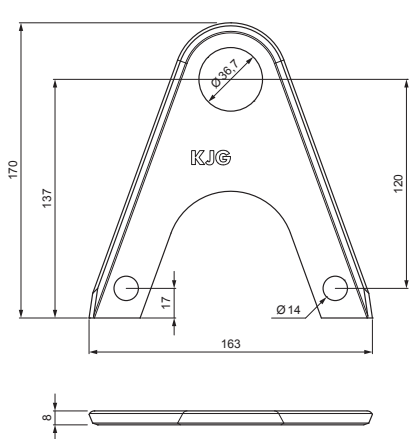

TECHNICKÝ LIST

NÁDSTAVEC ZACHYTÁVAČA SNEHU NA FALZOVANÚ KRYTINU ZS-WZSF ND/2

DETAIL:

1. svorka zachytávača snehu na falzovanú krytinu
2. nádstavec zachytávača snehu na falzovanú krytinu
3. rozrážáč ľadu zachytávača snehu na falzovanú krytinu
4. rúra do svorky na falzovanú krytinu
5. PVC univerzálna spojka rúry zachytávača snehu
6. PVC univerzálna krytka rúry zachytávača snehu
7. PVC vymedzovací krúžok pre ND zachytávača snehu

MH Hliník lakovaný – Medeno hnedá – RAL 8004

INDEX	ZMENA	DATUM	PODPIS		
ZN. MAT.		T.O.			
ROZM.-POLOT					
POM. ZAR.				STN	TR.Č.
VYPR. Ing. Kluska M.				POZN.	Č.POZÍCIE
PRESK.					
TECHNOL.		TECHNOL.		STARÝ V.	Č.V.
NÁZOV				Počet listov	
Nádstavec zachytávača snehu na falzovanú krytinu				ZS-WZSF ND/2	
				List	