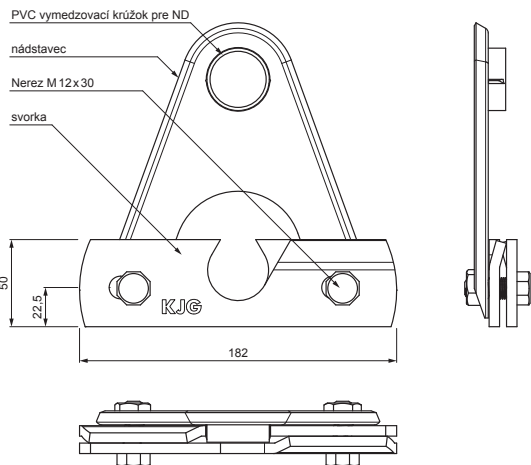

TECHNICKÝ LIST

NÁDSTAVEC ZACHYTÁVAČA SNEHU NA FALZOVANÚ KRYTINU ZS-WZSF ND/2

DETAIL:

1. svorka zachytávača snehu na falzovanú krytinu
2. nádstavec zachytávača snehu na falzovanú krytinu
3. rozrážáč ľadu zachytávača snehu na falzovanú krytinu
4. rúra do svorky na falzovanú krytinu
5. PVC univerzálna spojka rúry zachytávača snehu
6. PVC univerzálna krytka rúry zachytávača snehu
7. PVC vymedzovací krúžok pre ND zachytávača snehu

MH Hliník lakovaný – Medeno hnedá – RAL 8004

INDEX	ZMENA	DATUM	PODPIS		
ZN. MAT.		T.O.			
ROZM.-POLOT					
POM. ZAR.				STN	TR.Č.
VYPR. Ing. Kluska M.				POZN.	Č.POZÍCIE
PRESK.					
TECHNOL.		TECHNOL.		STARÝ V.	Č.V.
NÁZOV				Počet listov	
Nádstavec zachytávača snehu na falzovanú krytinu				ZS-WZSF ND/2	
				List	