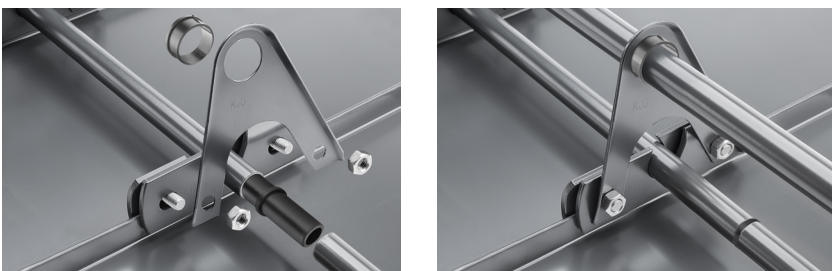

# NÁDSTAVEC ZACHYTÁVAČA SNEHU NA FALZOVANÚ KRYTINU ZS-PZSF ND/2

**DETAIL:**

1. svorka zachytávača snehu na falzovanú krytinu
2. nádstavec zachytávača snehu na falzovanú krytinu
3. rozrážáč řadu zachytávača snehu na falzovanú krytinu
4. rúra do svorky na falzovanú krytinu
5. PVC univerzálna spojka rúry zachytávača snehu
6. PVC univerzálna krytka rúry zachytávača snehu
7. PVC vymedzovací krúžok pre ND zachytávača snehu

**IC** Farba : Pozink lakovaný – Intenzívna čierna – RAL 9005  
Materiál: Hliník – Natur

INDEX	ZMENA	DATUM	PODPIS	 	
ZN. MAT.		T.O.			HMOTNOSŤ kg
ROZM.-POLOT					
POM. ZAR.				STN	TR.Č.
VYPR.	Ing. Kluska M.			POZN.	Č.POZÍCIE
PRESK.					
TECHNOL.		TECHNOL.		STARÝ V.	Č.V.
NÁZOV		Nádstavec zachytávača snehu na falzovanú krytinu		Počet listov	ZS-PZSF ND/2
				List	