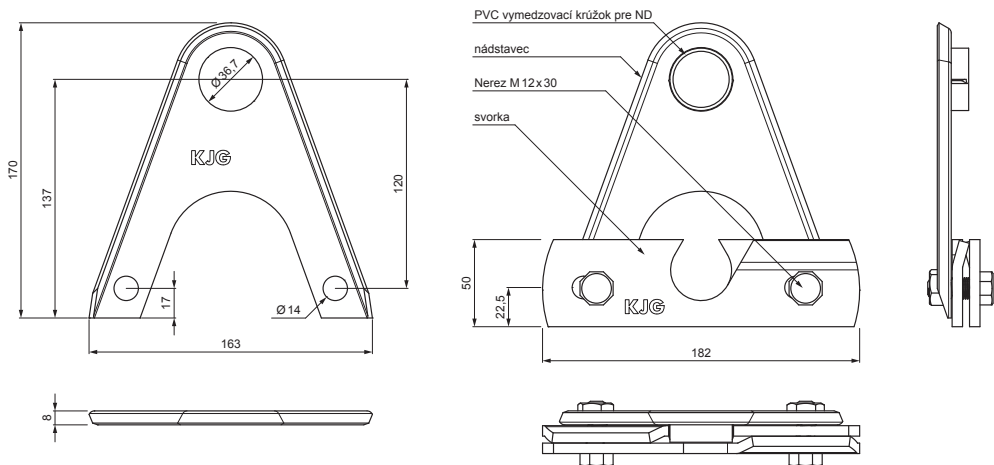

# NÁDSTAVEC ZACHYTÁVAČA SNEHU NA FALZOVANÚ KRYTINU ZS-WZSF ND/2

**DETAIL:**

1. svorka zachytávača snehu na falzovanú krytinu
2. **nástavec zachytávača snehu na falzovanú krytinu**
3. rozrážáč ľadu zachytávača snehu na falzovanú krytinu
4. rúra do svorky na falzovanú krytinu
5. PVC univerzálna spojka rúry zachytávača snehu
6. PVC univerzálna krytka rúry zachytávača snehu
7. PVC vymedzovací krúžok pre ND zachytávača snehu