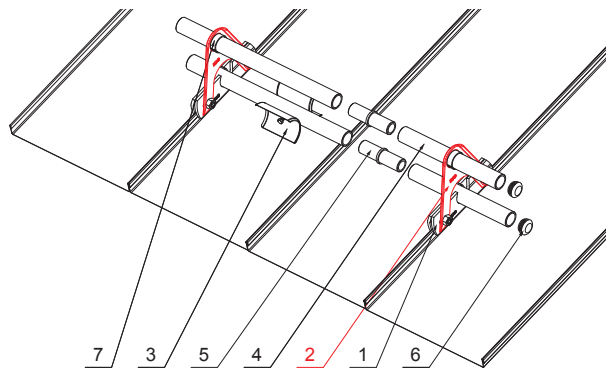

# NÁDSTAVEC ZACHYTÁVAČA SNEHU NA FALZOVANÚ KRYTINU ZS-WZSF ND/2

**DETAIL:**

1. svorka zachytávača snehu na falzovanú krytinu
2. **nástavec zachytávača snehu na falzovanú krytinu**
3. rozrážáč ľadu zachytávača snehu na falzovanú krytinu
4. rúra do svorky na falzovanú krytinu
5. PVC univerzálna spojka rúry zachytávača snehu
6. PVC univerzálna krytka rúry zachytávača snehu
7. PVC vymedzovací krúžok pre ND zachytávača snehu

**B** Hliník lakovaný – Biela – RAL 9010

INDEX	ZMENA	DATE	PODPIS		
ZN. MAT.					
ROZM.-POLOT			T.O.	HMOTNOSŤ kg	MER.
POM. ZAR.				STN	TR.Č.
VYPR.	Ing. Kluska M.			POZN.	Č.POZÍCIE
PRESK.					
TECHNOL.		TECHNOL.		STARÝ V.	Č.V.
NÁZOV	Nástavec zachytávača snehu na falzovanú krytinu			Počet listov	ZS-WZSF ND/2
					List