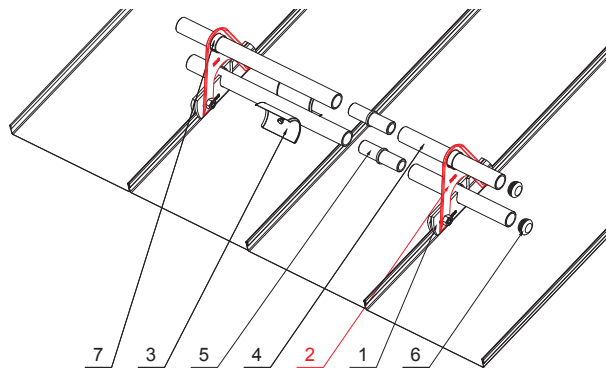

# NÁDSTAVEC ZACHYTÁVAČA SNEHU NA FALZOVANÚ KRYTINU ZS-WZSF ND/2

**DETAIL:**

1. svorka zachytávača snehu na falzovanú krytinu
2. **nádstavec zachytávača snehu na falzovanú krytinu**
3. rozrážáč ľadu zachytávača snehu na falzovanú krytinu
4. rúra do svorky na falzovanú krytinu
5. PVC univerzálna spojka rúry zachytávača snehu
6. PVC univerzálna krytka rúry zachytávača snehu
7. PVC vymedzovací krúžok pre ND zachytávača snehu