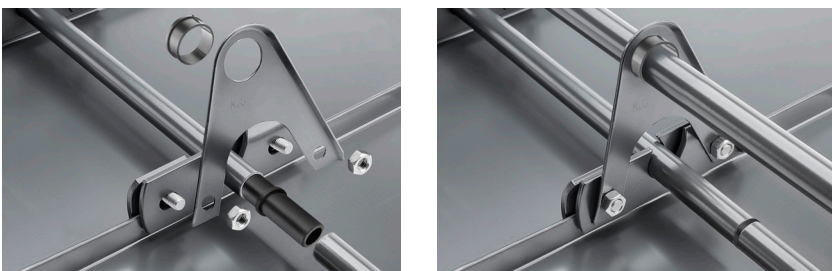

INDEX	ZMENA	DATE	PODPIS					
ZN. MAT.						T.O.	HMOTNOSŤ kg	MER.
ROZM.-POLOT								
POM. ZAR.					STN		TR.Č.	
VYPR.	Ing. Kluska M.				POZN.		Č.POZÍCIE	
PRESK.								
TECHNOL.		TECHNOL.			STARÝ V.		Č.V.	
NÁZOV	Nádstavec zachytávača snehu na falzovanú krytinu				Počet listov	ZS-WZSF ND/2	List	

Vytvorené: 20.04.2026 09:37:43

Technické zmeny vyhradené