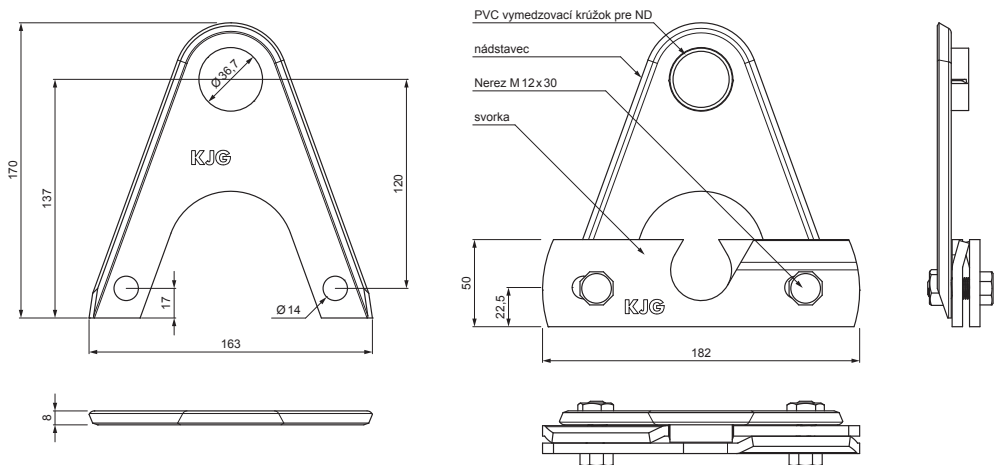

# NÁDSTAVEC ZACHYTÁVAČA SNEHU NA FALZOVANÚ KRYTINU ZS-WZSF ND/2

**DETAIL:**

1. svorka zachytávača snehu na falzovanú krytinu
2. **nádstavec zachytávača snehu na falzovanú krytinu**
3. rozrážáč ľadu zachytávača snehu na falzovanú krytinu
4. rúra do svorky na falzovanú krytinu
5. PVC univerzálna spojka rúry zachytávača snehu
6. PVC univerzálna krytka rúry zachytávača snehu
7. PVC vymedzovací krúžok pre ND zachytávača snehu