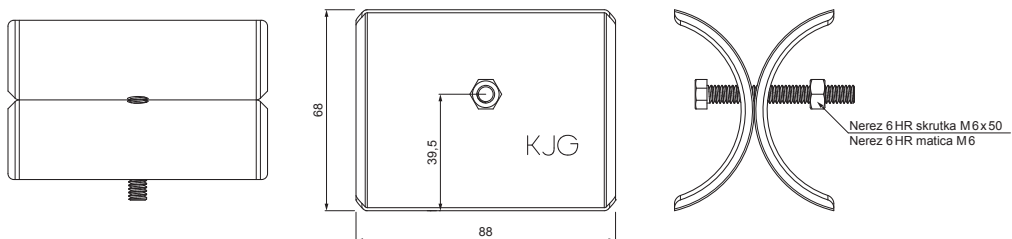

# ROZRÁŽAČ ĽADU ZACHYTÁVAČA SNEHU NA FALZOVANÚ KRYTINU

## ZS-WZSF ROLA

**DETAIL:**

1. svorka zachytávača snehu na falzovanú krytinu
2. rozrážáč ľadu zachytávača snehu na falzovanú krytinu
3. rúra do svorky na falzovanú krytinu
4. PVC univerzálna spojka rúry zachytávača snehu
5. PVC univerzálna krytka rúry zachytávača snehu