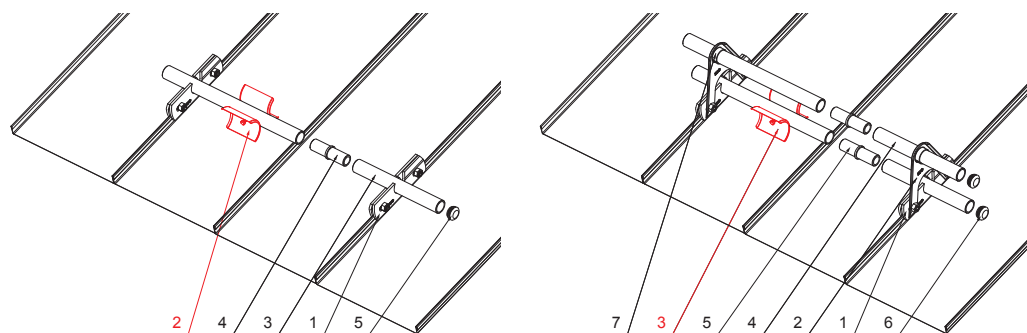

## ZS-WZSF ROLA

**DETAIL:**

1. svorka zachytávača snehu na falzovanú krytinu
2. rozrážáč ľadu zachytávača snehu na falzovanú krytinu
3. rúra do svorky na falzovanú krytinu
4. PVC univerzálna spojka rúry zachytávača snehu
5. PVC univerzálna krytka rúry zachytávača snehu