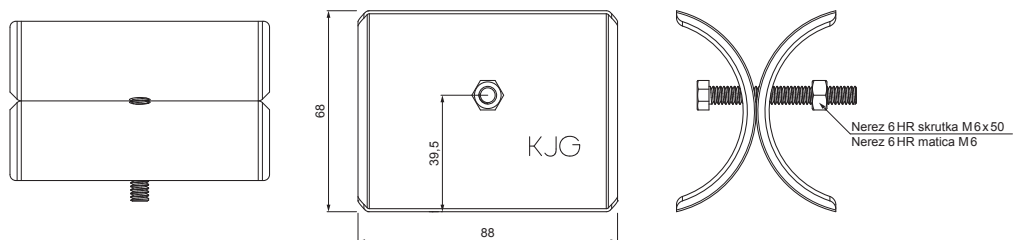

TECHNICKÝ LIST

ROZRÁŽAČ ĽADU ZACHYTÁVAČA SNEHU NA FALZOVANÚ KRYTINU

ZS-WZSF ROLA

DETAIL:

1. svorka zachytávača snehu na falzovanú krytinu
2. rozrážáč ľadu zachytávača snehu na falzovanú krytinu
3. rúra do svorky na falzovanú krytinu
4. PVC univerzálna spojka rúry zachytávača snehu
5. PVC univerzálna krytka rúry zachytávača snehu

DETAIL:

1. svorka zachytávača snehu na falzovanú krytinu
2. nádstavec zachytávača snehu na falzovanú krytinu
3. rozrážáč ľadu zachytávača snehu na falzovanú krytinu
4. rúra do svorky na falzovanú krytinu
5. PVC univerzálna spojka rúry zachytávača snehu
6. PVC univerzálna krytka rúry zachytávača snehu
7. PVC vymedzovací krúžok pre ND zachytávača snehu

SS Hliník lakovaný – Svetlo šedá – RAL 7005

INDEX	ZMENA	DATUM	PODPIS	KJG QUALITY®	Scan code for 3D model	
ZN. MAT.	ROZM.-POLOT	T.O.	HMOTNOSŤ kg			
POM. ZAR.	VYPR. Ing. Kluska M.	POZN.	STN	TR.Č.	Č.POZÍCIE	
PRESK.	TECHNOL.	TECHNOL.	STARÝ V.	Č.V.		
NÁZOV	Rozrážáč ľadu zachytávača snehu na falzovanú krytinu		Počet listov	ZS-WZSF ROLA		List