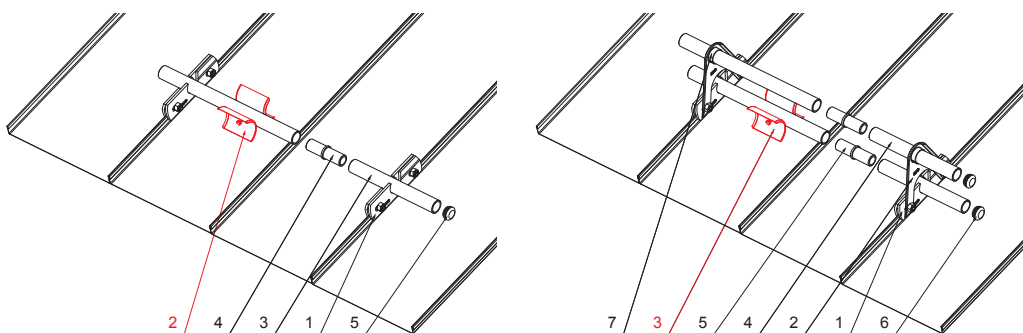

TECHNICKÝ LIST

ROZRÁŽAČ ĽADU ZACHYTÁVAČA SNEHU NA FALZOVANÚ KRYTINU

ZS-WZSF ROLA

DETAIL:

1. svorka zachytávača snehu na falzovanú krytinu
2. rozrážáč ľadu zachytávača snehu na falzovanú krytinu
3. rúra do svorky na falzovanú krytinu
4. PVC univerzálna spojka rúry zachytávača snehu
5. PVC univerzálna krytka rúry zachytávača snehu

DETAIL:

1. svorka zachytávača snehu na falzovanú krytinu
2. nádstavec zachytávača snehu na falzovanú krytinu
3. rozrážáč ľadu zachytávača snehu na falzovanú krytinu
4. rúra do svorky na falzovanú krytinu
5. PVC univerzálna spojka rúry zachytávača snehu
6. PVC univerzálna krytka rúry zachytávača snehu
7. PVC vymedzovací krúžok pre ND zachytávača snehu

SS Hliník lakovaný – Svetlo šedá – RAL 7005

INDEX	ZMENA	DATUM	PODPIS	KJG QUALITY®	Scan code for 3D model	
ZN. MAT.	ROZM.-POLOT	T.O.	HMOTNOSŤ kg			
POM. ZAR.	VYPR. Ing. Kluska M.	POZN.	STN	TR.Č.	Č.POZÍCIE	
PRESK.	TECHNOL.	TECHNOL.	STARÝ V.	Č.V.		
NÁZOV	Rozrážáč ľadu zachytávača snehu na falzovanú krytinu		Počet listov	ZS-WZSF ROLA		List