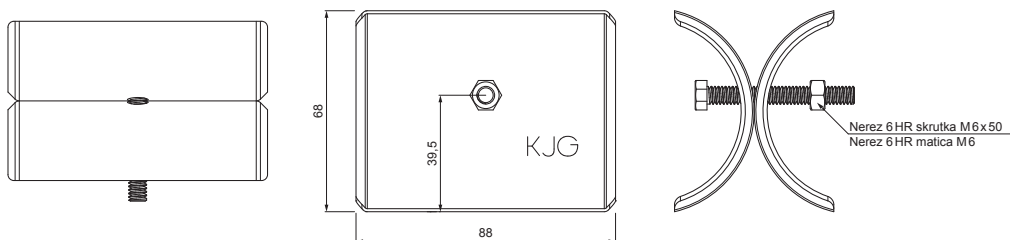

TECHNICKÝ LIST

ROZRÁŽAČ ĽADU ZACHYTÁVAČA SNEHU NA FALZOVANÚ KRYTINU

ZS-PZSF ROLA

DETAIL:

1. svorka zachytávača snehu na falzovanú krytinu
2. rozrážáč ľadu zachytávača snehu na falzovanú krytinu
3. rúra do svorky na falzovanú krytinu
4. PVC univerzálna spojka rúry zachytávača snehu
5. PVC univerzálna krytka rúry zachytávača snehu

DETAIL:

1. svorka zachytávača snehu na falzovanú krytinu
2. nádstavec zachytávača snehu na falzovanú krytinu
3. rozrážáč ľadu zachytávača snehu na falzovanú krytinu
4. rúra do svorky na falzovanú krytinu
5. PVC univerzálna spojka rúry zachytávača snehu
6. PVC univerzálna krytka rúry zachytávača snehu
7. PVC vymedzovací krúžok pre ND zachytávača snehu

BH Farba : Pozink lakovaný – Bielo hliníková – RAL 9006
Materiál: Hliník – Natur

INDEX	ZMENA	DATE	PODPIS	  	
ZN. MAT.					
ROZM.-POLOT			T.O.	HMOTNOSŤ kg	MER.
POM. ZAR.				STN	TR.Č.
VYPR.	Ing. Kluska M.			POZN.	Č.POZÍCIE
PRESK.					
TECHNOL.		TECHNOL.		STARÝ V.	Č.V.
NÁZOV	Rozrážáč ľadu zachytávača snehu na falzovanú krytinu			Počet listov	ZS-PZSF ROLA
					List 