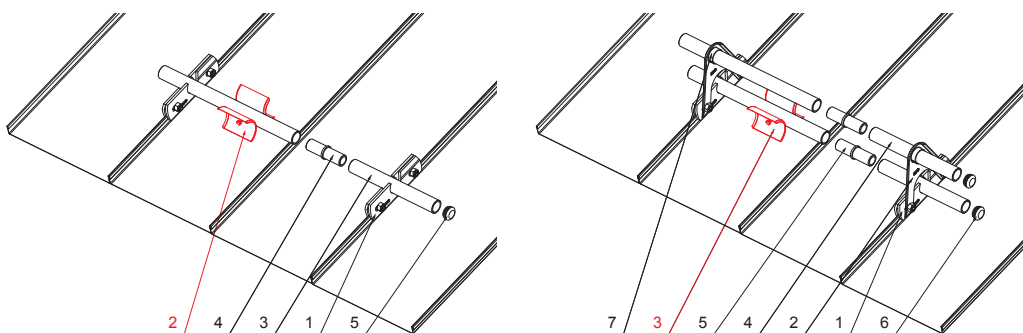

TECHNICKÝ LIST

ROZRÁŽAČ ĽADU ZACHYTÁVAČA SNEHU NA FALZOVANÚ KRYTINU

ZS-WZSF ROLA

DETAIL:

1. svorka zachytávača snehu na falzovanú krytinu
2. rozrážáč ľadu zachytávača snehu na falzovanú krytinu
3. rúra do svorky na falzovanú krytinu
4. PVC univerzálna spojka rúry zachytávača snehu
5. PVC univerzálna krytka rúry zachytávača snehu

DETAIL:

1. svorka zachytávača snehu na falzovanú krytinu
2. nádstavec zachytávača snehu na falzovanú krytinu
3. rozrážáč ľadu zachytávača snehu na falzovanú krytinu
4. rúra do svorky na falzovanú krytinu
5. PVC univerzálna spojka rúry zachytávača snehu
6. PVC univerzálna krytka rúry zachytávača snehu
7. PVC vymedzovací krúžok pre ND zachytávača snehu