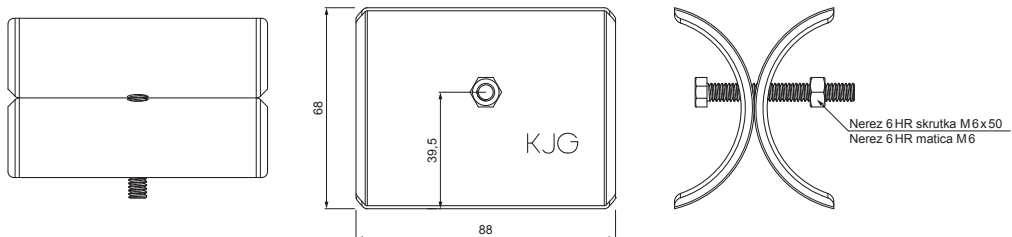

TECHNICKÝ LIST

ROZRÁŽAČ ĽADU ZACHYTÁVAČA SNEHU NA FALZOVANÚ KRYTINU

ZS-WZSF ROLA

DETAIL:

1. svorka zachytávača snehu na falzovanú krytinu
2. rozrážáč ľadu zachytávača snehu na falzovanú krytinu
3. rúra do svorky na falzovanú krytinu
4. PVC univerzálna spojka rúry zachytávača snehu
5. PVC univerzálna krytka rúry zachytávača snehu

DETAIL:

1. svorka zachytávača snehu na falzovanú krytinu
2. nádstavec zachytávača snehu na falzovanú krytinu
3. rozrážáč ľadu zachytávača snehu na falzovanú krytinu
4. rúra do svorky na falzovanú krytinu
5. PVC univerzálna spojka rúry zachytávača snehu
6. PVC univerzálna krytka rúry zachytávača snehu
7. PVC vymedzovací krúžok pre ND zachytávača snehu

MH Hliník lakovaný – Medeno hnedá – RAL 8004

INDEX	ZMENA	DATE	PODPIS	KJG QUALITY®	Scan code for 3D model	
ZN. MAT.	ROZM.-POLOT	T.O.	HMOTNOSŤ kg			
POM. ZAR.	VYPR. Ing. Kluska M.	POZN.	STN	TR.Č.	Č.POZÍCIE	
PRESK.	TECHNOL.	TECHNOL.	STARÝ V.	Č.V.		
NÁZOV	Rozrážáč ľadu zachytávača snehu na falzovanú krytinu			Počet listov	ZS-WZSF ROLA	List