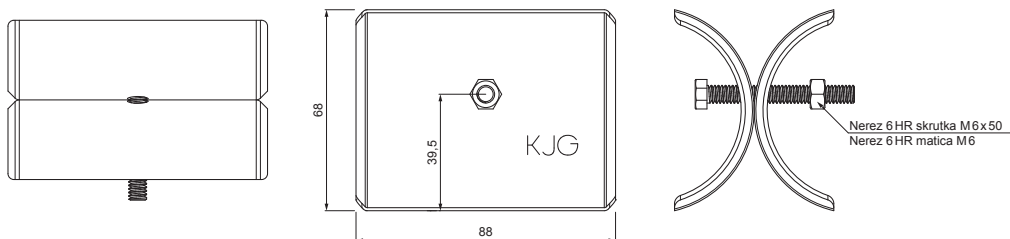

TECHNICKÝ LIST

ROZRÁŽAČ ĽADU ZACHYTÁVAČA SNEHU NA FALZOVANÚ KRYTINU

ZS-PZSF ROLA

DETAIL:

1. svorka zachytávača snehu na falzovanú krytinu
2. rozrážáč ľadu zachytávača snehu na falzovanú krytinu
3. rúra do svorky na falzovanú krytinu
4. PVC univerzálna spojka rúry zachytávača snehu
5. PVC univerzálna krytka rúry zachytávača snehu

DETAIL:

1. svorka zachytávača snehu na falzovanú krytinu
2. nádstavec zachytávača snehu na falzovanú krytinu
3. rozrážáč ľadu zachytávača snehu na falzovanú krytinu
4. rúra do svorky na falzovanú krytinu
5. PVC univerzálna spojka rúry zachytávača snehu
6. PVC univerzálna krytka rúry zachytávača snehu
7. PVC vymedzovací krúžok pre ND zachytávača snehu

IC Farba : Pozink lakovaný – Intenzívna čierna – RAL 9005
Materiál: Hliník – Natur

INDEX	ZMENA	DATE	PODPIS	KJG QUALITY®	Scan code for 3D model	
ZN. MAT.	ROZM.-POLOT	T.O.	HMOTNOSŤ kg			
POM. ZAR.	VYPR. Ing. Kluska M.	POZN.	STN	TR.Č.	Č.POZÍCIE	
PRESK.	TECHNOL.	TECHNOL.	STARÝ V.	Č.V.		
NÁZOV	Rozrážáč ľadu zachytávača snehu na falzovanú krytinu			Počet listov	ZS-PZSF ROLA	List