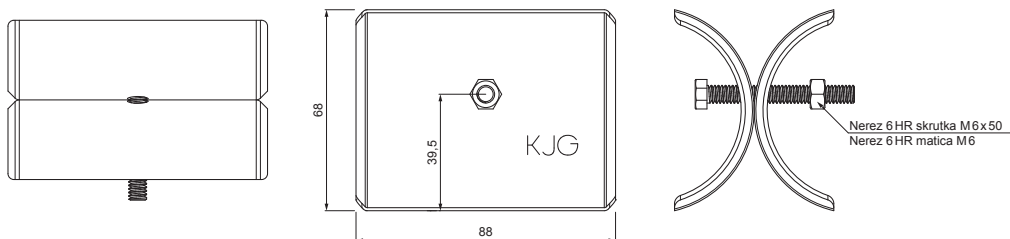

# ROZRÁŽAČ ĽADU ZACHYTÁVAČA SNEHU NA FALZOVANÚ KRYTINU

## ZS-WZSF ROLA

**DETAIL:**

1. svorka zachytávača snehu na falzovanú krytinu
2. rozrážáč ľadu zachytávača snehu na falzovanú krytinu
3. rúra do svorky na falzovanú krytinu
4. PVC univerzálna spojka rúry zachytávača snehu
5. PVC univerzálna krytka rúry zachytávača snehu