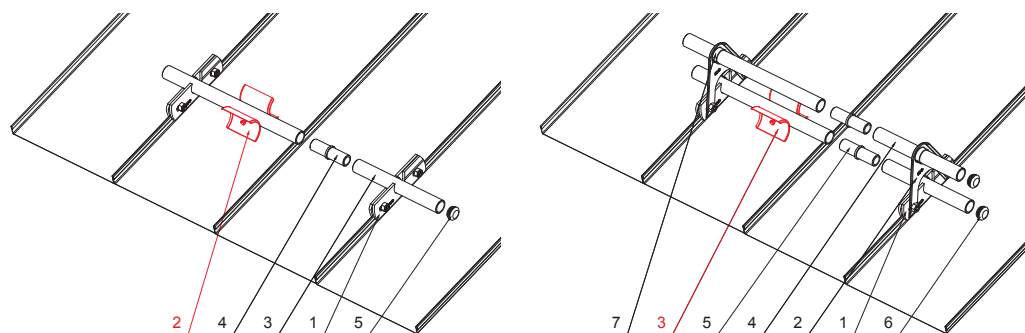

## ZS-WZSF ROLA

**DETAIL:**

1. svorka zachytávača snehu na falzovanú krytinu
2. rozrážáč ľadu zachytávača snehu na falzovanú krytinu
3. rúra do svorky na falzovanú krytinu
4. PVC univerzálna spojka rúry zachytávača snehu
5. PVC univerzálna krytka rúry zachytávača snehu