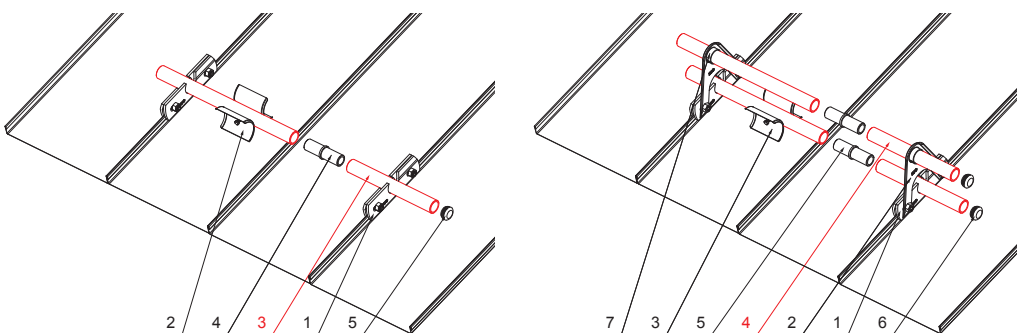

TECHNICKÝ LIST

RÚRA DO SVORKY NA FALZOVANÚ KRYTINU

ZS-WZSF RU 32

DETAIL:

1. svorka zachytávača snehu na falzovanú krytinu
2. rozrážáč ľadu zachytávača snehu na falzovanú krytinu
3. rúra do svorky na falzovanú krytinu
4. PVC univerzálna spojka rúry zachytávača snehu
5. PVC univerzálna krytka rúry zachytávača snehu

DETAIL:

1. svorka zachytávača snehu na falzovanú krytinu
2. nádstavec zachytávača snehu na falzovanú krytinu
3. rozrážáč ľadu zachytávača snehu na falzovanú krytinu
4. rúra do svorky na falzovanú krytinu
5. PVC univerzálna spojka rúry zachytávača snehu
6. PVC univerzálna krytka rúry zachytávača snehu
7. PVC vymedzovací krúžok pre ND zachytávača snehu

TM Hliník lakovaný – Testa di Moro – RAL 8028

INDEX	ZMENA	DATE	PODPIS				
ZN. MAT.						T.O.	HMOTNOSŤ kg
ROZM.-POLOT							
POM. ZAR.					STN		TR.Č.
VYPR.	Ing. Kluska M.				POZN.		Č.POZÍCIE
PRESK.							
TECHNOL.		TECHNOL.			STARÝ V.		Č.V.
NÁZOV	Rúra do svorky na falzovanú krytinu			Počet listov	ZS-WZSF RU 32		List