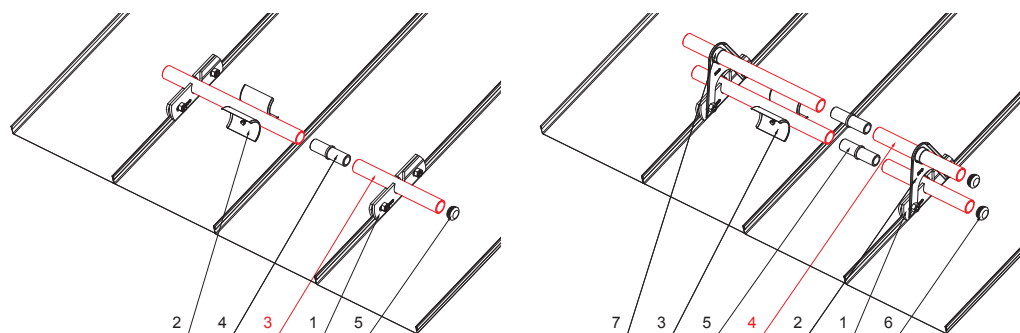

TECHNICKÝ LIST

RÚRA DO SVORKY NA FALZOVANÚ KRYTINU

ZS-WZSF RU 32

DETAIL:

1. svorka zachytávača snehu na falzovanú krytinu
2. rozrážáč ľadu zachytávača snehu na falzovanú krytinu
3. rúra do svorky na falzovanú krytinu
4. PVC univerzálna spojka rúry zachytávača snehu
5. PVC univerzálna krytka rúry zachytávača snehu

DETAIL:

1. svorka zachytávača snehu na falzovanú krytinu
2. nádstavec zachytávača snehu na falzovanú krytinu
3. rozrážáč ľadu zachytávača snehu na falzovanú krytinu
4. rúra do svorky na falzovanú krytinu
5. PVC univerzálna spojka rúry zachytávača snehu
6. PVC univerzálna krytka rúry zachytávača snehu
7. PVC vymedzovací krúžok pre ND zachytávača snehu

SS Hliník lakovaný – Svetlo šedá – RAL 7005

INDEX	ZMENA	DATE	PODPIS		
ZN. MAT.					
ROZM.-POLOT		T.O.		HMOTNOSŤ kg	MER.
POM. ZAR.				STN	TR.Č.
VYPR.	Ing. Kluska M.			POZN.	Č.POZÍCIE
PRESK.					
TECHNOL.		TECHNOL.		STARÝ V.	Č.V.
NÁZOV	Rúra do svorky na falzovanú krytinu			Počet listov	ZS-WZSF RU 32
					List