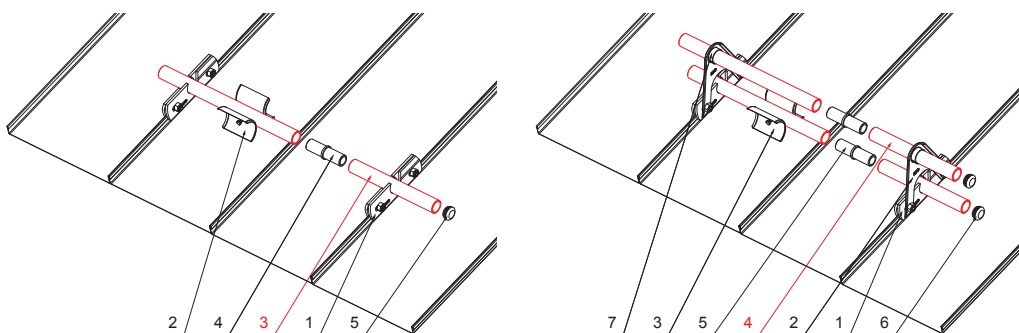

TECHNICKÝ LIST

RÚRA DO SVORKY NA FALZOVANÚ KRYTINU

ZS-PZSF RU 32

DETAIL:

1. svorka zachytávača snehu na falzovanú krytinu
2. rozrážáč ľadu zachytávača snehu na falzovanú krytinu
3. rúra do svorky na falzovanú krytinu
4. PVC univerzálna spojka rúry zachytávača snehu
5. PVC univerzálna krytka rúry zachytávača snehu

DETAIL:

1. svorka zachytávača snehu na falzovanú krytinu
2. nádstavec zachytávača snehu na falzovanú krytinu
3. rozrážáč ľadu zachytávača snehu na falzovanú krytinu
4. rúra do svorky na falzovanú krytinu
5. PVC univerzálna spojka rúry zachytávača snehu
6. PVC univerzálna krytka rúry zachytávača snehu
7. PVC vymedzovací krúžok pre ND zachytávača snehu

BH Farba : Pozink lakovaný – Bielo hliníková – RAL 9006
Materiál: Hliník – Natur

INDEX	ZMENA	DATE	PODPIS		
ZN. MAT.	ROZM.-POLOT	T.O.	HMOTNOSŤ kg		
POM. ZAR.	VYPR. Ing. Kluska M.	POZN.	STN	TR.Č.	
PRESK.	TECHNOL.	STARÝ V.	Č. POZÍCIE		
NÁZOV	Rúra do svorky na falzovanú krytinu	Č. V.	Počet listov	ZS-PZSF RU 32	List