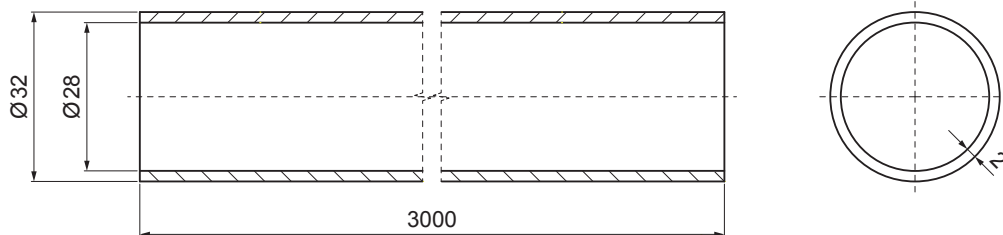

TECHNICKÝ LIST

RÚRA DO SVORKY NA FALZOVANÚ KRYTINU

ZS-PZSF RU 32

DETAIL:

1. svorka zachytávača snehu na falzovanú krytinu
2. rozrážáč ľadu zachytávača snehu na falzovanú krytinu
3. rúra do svorky na falzovanú krytinu
4. PVC univerzálna spojka rúry zachytávača snehu
5. PVC univerzálna krytka rúry zachytávača snehu

DETAIL:

1. svorka zachytávača snehu na falzovanú krytinu
2. nádstavec zachytávača snehu na falzovanú krytinu
3. rozrážáč ľadu zachytávača snehu na falzovanú krytinu
4. rúra do svorky na falzovanú krytinu
5. PVC univerzálna spojka rúry zachytávača snehu
6. PVC univerzálna krytka rúry zachytávača snehu
7. PVC vymedzovací krúžok pre ND zachytávača snehu

BH Farba : Pozink lakovaný – Bielo hliníková – RAL 9006
Materiál: Hliník – Natur

INDEX	ZMENA	DATE	PODPIS		
ZN. MAT.	ROZM.-POLOT	T.O.	HMOTNOSŤ kg		
POM. ZAR.	VYPR. Ing. Kluska M.	POZN.	STN	TR.Č.	
PRESK.	TECHNOL.	STARÝ V.	Č. POZÍCIE		
NÁZOV	Rúra do svorky na falzovanú krytinu	Č. V.	Počet listov	ZS-PZSF RU 32	List