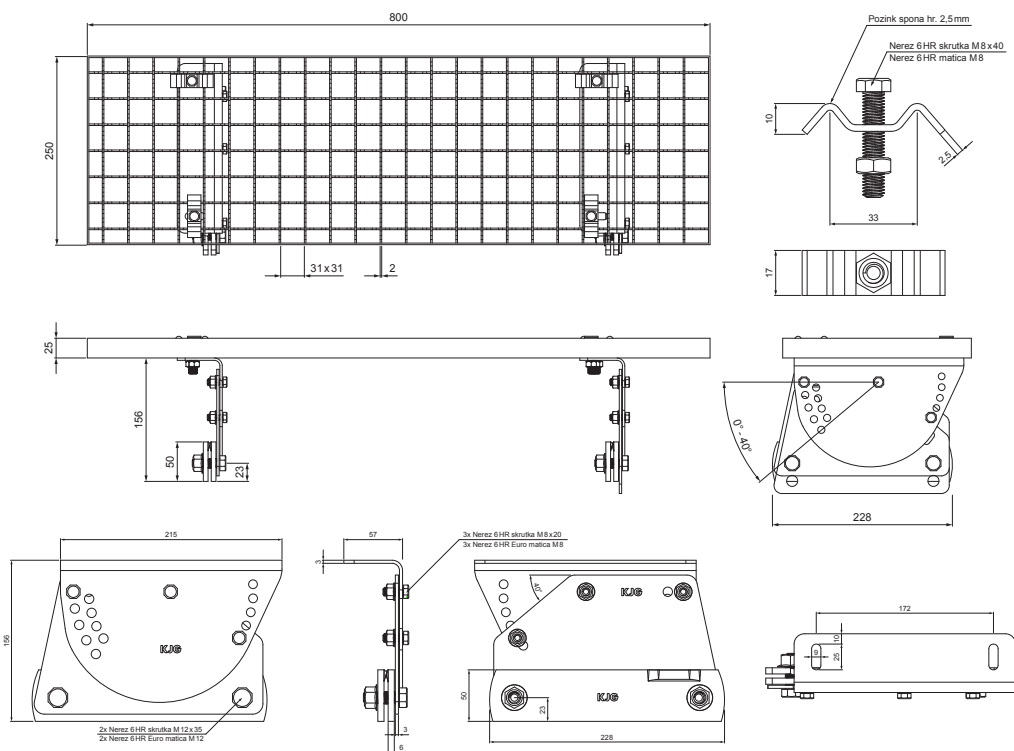

TECHNICKÝ LIST

NÁSTREŠNÝ SCHOD – SET 800x250

FALZ-WDACH

BALENIE – SET:

- pozink nástrešný schod 800x250 – 1 ks
- hliníkový držiak nástrešného schodu – 2 ks
- nerez 6 HR skrutka M 12x35 – 4 ks
- nerez 6 HR Euro matica M 12 – 4 ks
- nerez 6 HR skrutka M 8x20 – 6 ks
- nerez 6 HR Euro matica M 8 – 6 ks
- pozink spona na nástrešný schod – 4 ks
- nerez 6 HR skrutka M 8x40 – 4 ks
- nerez 6 HR matica M 8 – 4 ks

DETAIL:

1. nástrešný schod – set 800x250

SS Hliník lakovaný – Svetlo šedá – RAL 7005

INDEX	ZMENA	DATE	SIGNATURE	KJG QUALITY		Scan code for 3D model
ZN. MAT.		T.O.		HMOTNOSŤ kg		MER.
ROZM.-POLOT						
POM. ZAR.				STN		TR.Č.
VYPR.	Ing. Kluska M.			POZN.		Č.POZÍCIE
PRESK.						
TECHNOL.	TECHNOL.			STARÝ V.		Č.V.
NÁZOV	Nástrešný schod set 800 x 250			Počet listov	FALZ-WDACH List	