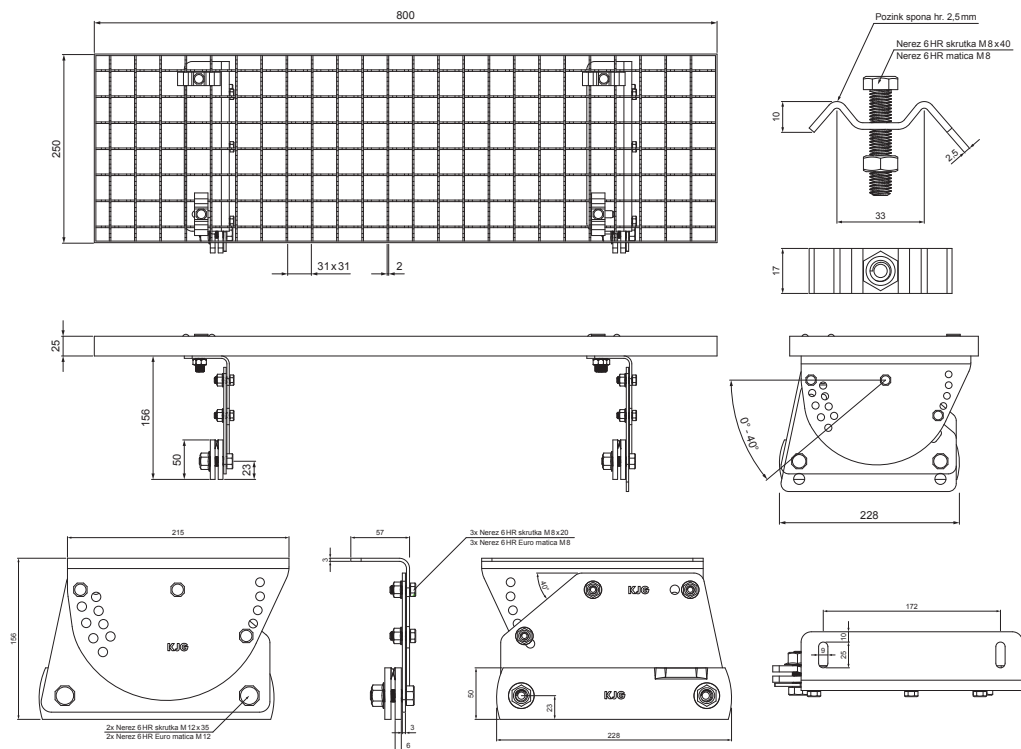

TECHNICKÝ LIST

NÁSTREŠNÝ SCHOD – SET 800x250

FALZ-WDACH

BALENIE – SET:

- pozink nástrešný schod 800x250 – 1 ks
- hliníkový držiak nástrešného schodu – 2 ks
- nerez 6 HR skrutka M 12x35 – 4 ks
- nerez 6 HR Euro matica M 12 – 4 ks
- nerez 6 HR skrutka M 8x20 – 6 ks
- nerez 6 HR Euro matica M 8 – 6 ks
- pozink spona na nástrešný schod – 4 ks
- nerez 6 HR skrutka M 8x40 – 4 ks
- nerez 6 HR matica M 8 – 4 ks

DETAIL:

1. nástrešný schod – set 800x250

MH Hliník lakovaný – Medeno hnedá – RAL 8004

INDEX	ZMENA	DATE	PODPIS	KJG QUALITY		Scan code for 3D model
ZN. MAT.		T.O.		HMOTNOSŤ kg		MER.
ROZM.-POLOT						
POM. ZAR.				STN		TR.Č.
VYPR.	Ing. Kluska M.			POZN.		Č.POZÍCIE
PRESK.						
TECHNOL.	TECHNOL.			STARÝ V.		Č.V.
NÁZOV	Nástrešný schod set 800 x 250			Počet listov	FALZ-WDACH List	