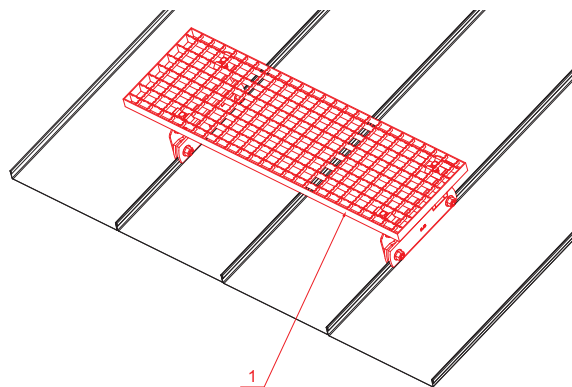

TECHNICKÝ LIST

NÁSTREŠNÝ SCHOD – SET 800x250

FALZ-WDACH

BALENIE – SET:

- pozink nástrešný schod 800x250 – 1 ks
- hliníkový držiak nástrešného schodu – 2 ks
- nerez 6 HR skrutka M12x35 – 4 ks
- nerez 6 HR Euro matica M12 – 4 ks
- nerez 6 HR skrutka M8x20 – 6 ks
- nerez 6 HR Euro matica M8 – 6 ks
- pozink spona na nástrešný schod – 4 ks
- nerez 6 HR skrutka M8x40 – 4 ks
- nerez 6 HR matica M8 – 4 ks

DETAIL:

1. nástrešný schod – set 800x250

OC Hliník lakovaný – Oceľovo červená – RAL 3009

INDEX	ZMENA	DATE	PODPIS	KJG QUALITY		Scan code for 3D model
ZN. MAT.				T.O.	HMOTNOSŤ kg	MER.
ROZM.-POLOT						
POM. ZAR.					STN	TR.Č.
VYPR.	Ing. Kluska M.				POZN.	Č.POZÍCIE
PRESK.						
TECHNOL.	TECHNOL.				STARÝ V.	Č.V.
NÁZOV	Nástrešný schod set 800 x 250				Počet listov	FALZ-WDACH List