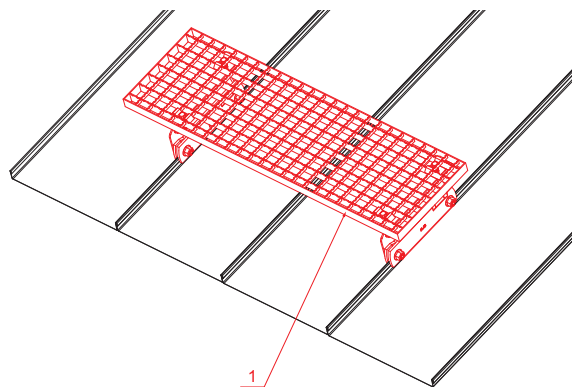

TECHNICKÝ LIST

NÁSTREŠNÝ SCHOD – SET 800x250

FALZ-WDACH

BALENIE – SET:

- pozink nástrešný schod 800x250 – 1 ks
- hliníkový držiak nástrešného schodu – 2 ks
- nerez 6 HR skrutka M12x35 – 4 ks
- nerez 6 HR Euro matica M12 – 4 ks
- nerez 6 HR skrutka M8x20 – 6 ks
- nerez 6 HR Euro matica M8 – 6 ks
- pozink spona na nástrešný schod – 4 ks
- nerez 6 HR skrutka M8x40 – 4 ks
- nerez 6 HR matica M8 – 4 ks

DETAIL:

1. nástrešný schod – set 800x250

B Hliník lakovaný – Biela – RAL 9010

INDEX	ZMENA	DATE	PODPIS		
ZN. MAT.	ROZM.–POLOT	T.O.	HMOTNOSŤ kg		
POM. ZAR.	VYPR. Ing. Kluska M.	POZN.	STN	TR.Č.	
PRESK.	TECHNOL.	STARÝ V.	Č.V.		
NÁZOV	Nástrešný schod set 800 x 250		Počet listov	FALZ-WDACH	List