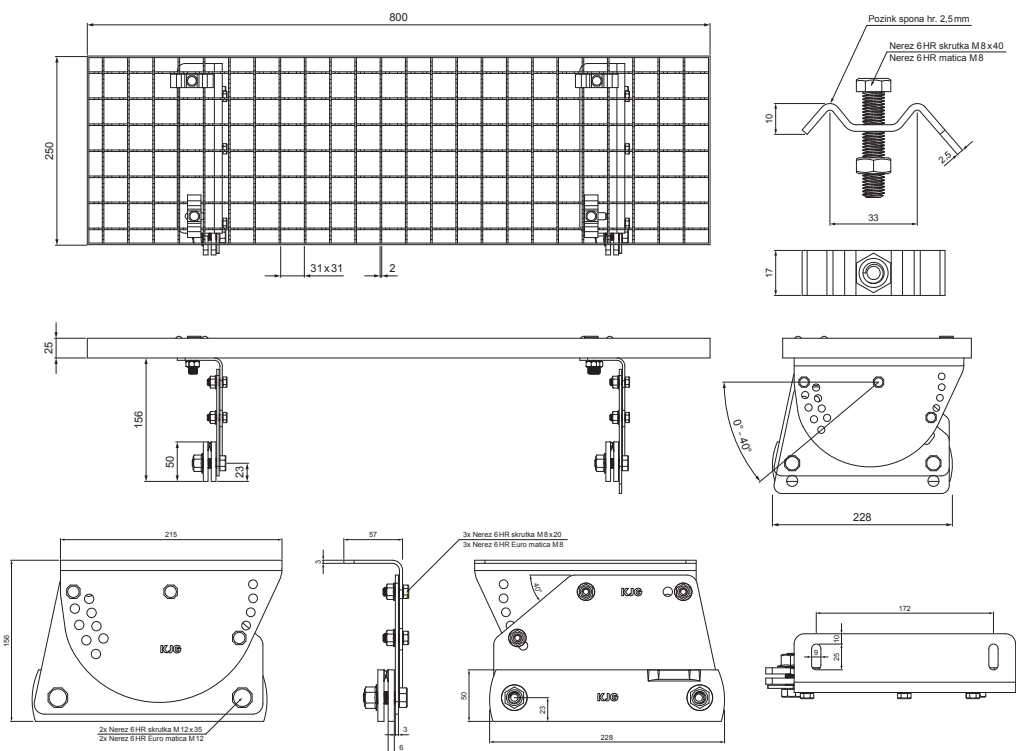

TECHNICKÝ LIST

NÁSTREŠNÝ SCHOD – SET 800x250

FALZ-WDACH

BALENIE – SET:

- pozink nástrešný schod 800x250 – 1 ks
- hliníkový držiak nástrešného schodu – 2 ks
- nerez 6 HR skrutka M12x35 – 4 ks
- nerez 6 HR Euro matica M12 – 4 ks
- nerez 6 HR skrutka M8x20 – 6 ks
- nerez 6 HR Euro matica M8 – 6 ks
- pozink spona na nástrešný schod – 4 ks
- nerez 6 HR skrutka M8x40 – 4 ks
- nerez 6 HR matica M8 – 4 ks

DETAIL:

1. nástrešný schod – set 800x250

ZS Hliník lakovaný – Zinkovo šedá – RAL extra

INDEX	ZMENA	DATE	PODPIS	KJG QUALITY		Scan code for 3D model	QR
ZN. MAT.				T.O.	HMOTNOSŤ kg		MER.
ROZM.-POLOT							
POM. ZAR.					STN		TR.Č.
VYPR.	Ing. Kluska M.				POZN.		Č.POZÍCIE
PRESK.							
TECHNOL.		TECHNOL.			STARÝ V.		Č.V.
NÁZOV	Nástrešný schod set 800x250				Počet listov	FALZ-WDACH List	