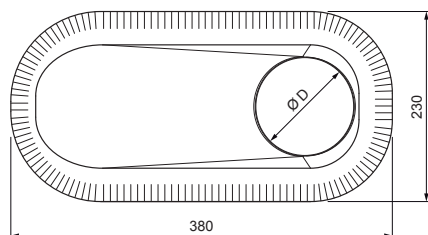

# FALZ-W.15 VKP

**BHM** Hliník lakovaný W.15 – Bielo hliníková W.15 – RAL 9006

**DETAIL:**

1. podstavec vetracieho komína
2. vetrací komín + EPDM

Rozmery [mm]	
Menovitá veľkosť	Ø D
110 – 125	110
110 – 125	125 *