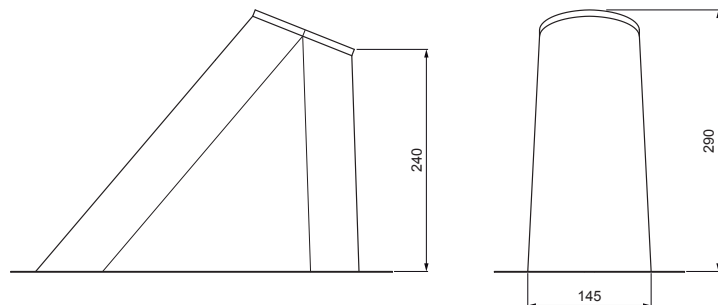

# FALZ-W.15 VKP

**BHM** Hliník lakovaný W.15 – Bielo hliníková W.15 – RAL 9006

**DETAIL:**

1. podstavec vetracieho komína
2. vetrací komín + EPDM

Rozmery [mm]	
Menovitá veľkosť	Ø D
110 – 125	110
110 – 125	125 *