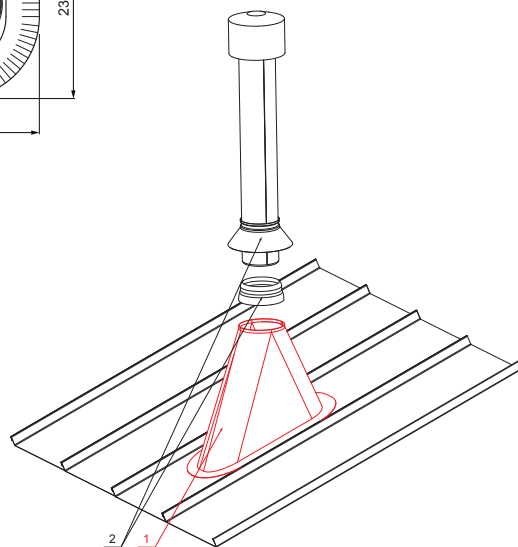

# PODSTAVEC VETRACIEHO KOMÍNA

# FALZ-W.15 VKP

**BHM** Hliník lakovaný W.15 – Bielo hliníková W.15 – RAL 9006

**DETAIL:**

1. podstavec vetracieho komína
2. vetrací komín + EPDM

Rozmery [mm]	
Menovitá veľkosť	Ø D
110 – 125	110
110 – 125	125 *