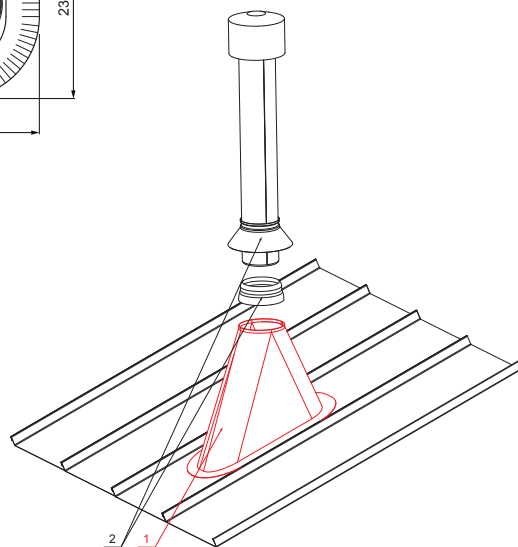

TECHNICKÝ LIST

PODSTAVEC VETRACIEHO KOMÍNA

FALZ-W.15 VKP

ZSM Hliník lakovaný W.15 – Zinkovo šedá W.15 – RAL extra

DETAIL:

1. podstavec vetracieho komína
2. vetrací komín + EPDM

Rozmery [mm]	
Menovitá veľkosť	Ø D
110 – 125	110
110 – 125	125 *

* Vznikne úpravou zastrihnutím – zväčšením otvoru

INDEX	ZMENA	DATE	PODPIS	  
ZN. MAT.		T.O.		
ROZM.-POLOT				HMOTNOSŤ kg
POM. ZAR.				MER.
VYPR. Ing. Kluska M.				STN
PRESK.				TR.Č.
TECHNOL.	TECHNOL.			POZN.
NÁZOV				Č. POZÍCIE
				STARÝ V.
				Č.V.
Podstavec vetracieho komína			Počet listov	FALZ-W.15 VKP
				List