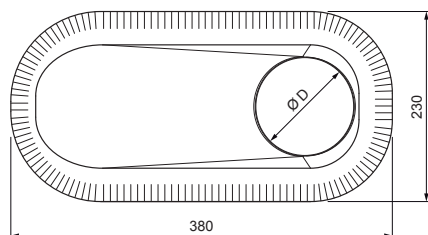

TECHNICKÝ LIST

PODSTAVEC VETRACIEHO KOMÍNA

FALZ-W.15 VKP

ZSM Hliník lakovaný W.15 – Zinkovo šedá W.15 – RAL extra

DETAIL:

1. podstavec vetracieho komína
2. vetrací komín + EPDM

Rozmery [mm]	
Menovitá veľkosť	Ø D
110 – 125	110
110 – 125	125 *

* Vznikne úpravou zastrihnutím – zväčšením otvoru

INDEX	ZMENA	DATE	PODPIS	  
ZN. MAT.		T.O.		
ROZM.-POLOT				HMOTNOSŤ kg
POM. ZAR.				MER.
VYPR. Ing. Kluska M.				STN
PRESK.				TR.Č.
TECHNOL.	TECHNOL.			POZN.
NÁZOV				Č. POZÍCIE
				STARÝ V.
				Č.V.
Podstavec vetracieho komína			Počet listov	FALZ-W.15 VKP
				List