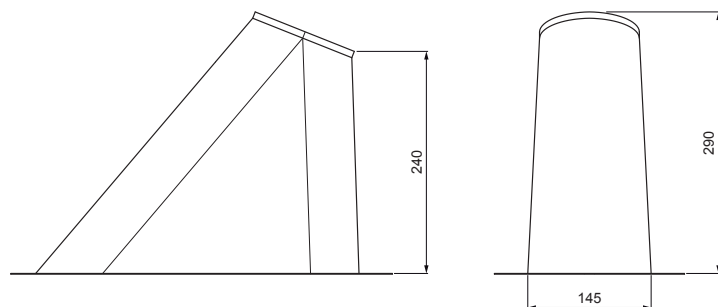

TECHNICKÝ LIST

PODSTAVEC VETRACIEHO KOMÍNA

FALZ-W.15 VKP

ZSM Hliník lakovaný W.15 – Zinkovo šedá W.15 – RAL extra

DETAIL:

1. podstavec vetracieho komína
2. vetrací komín + EPDM

Rozmery [mm]	
Menovitá veľkosť	Ø D
110 – 125	110
110 – 125	125 *

* Vznikne úpravou zastrihnutím – zväčšením otvoru

INDEX	ZMENA	DATE	PODPIS	  
ZN. MAT.		T.O.		
ROZM.-POLOT				HMOTNOSŤ kg
POM. ZAR.				MER.
VYPR. Ing. Kluska M.				STN
PRESK.				TR.Č.
TECHNOL.	TECHNOL.			POZN.
NÁZOV				Č. POZÍCIE
				STARÝ V.
				Č.V.
Podstavec vetracieho komína			Počet listov	FALZ-W.15 VKP
				List