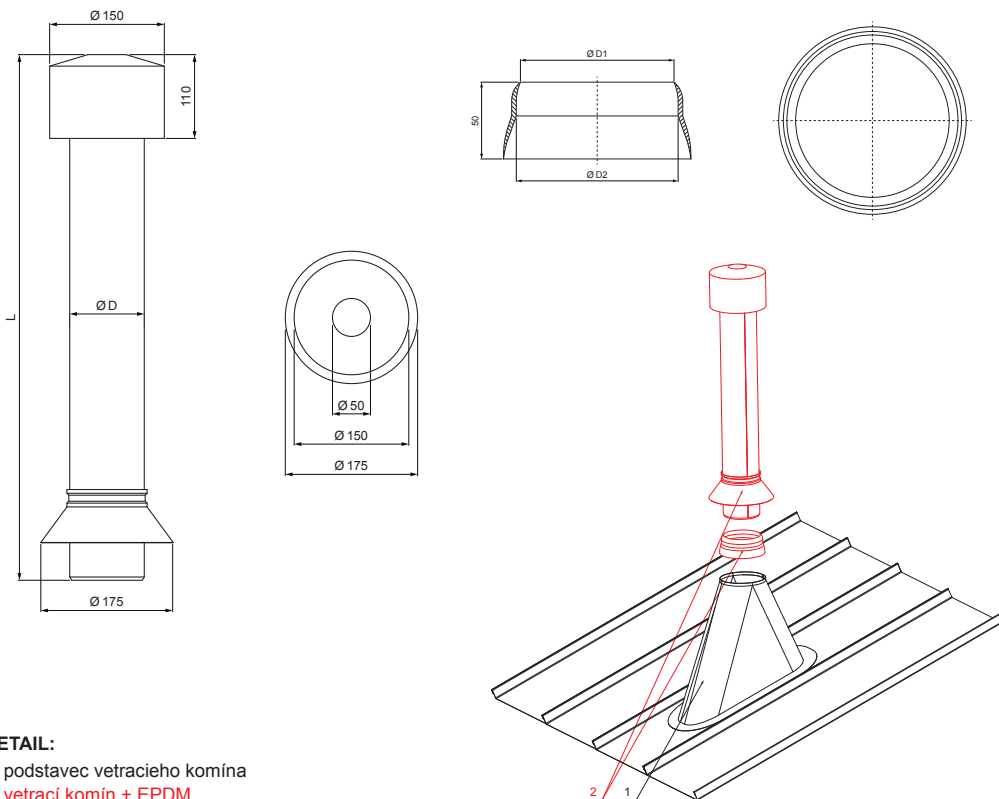

TECHNICKÝ LIST

VETRACÍ KOMÍN + EPDM

FALZ-W.15 VKE

DETAIL:
 1. podstavec vetracieho komína
 2. vetrací komín + EPDM

TMM Hliník lakovaný W.15 – Testa di Moro W.15 – RAL 8028

Rozmery – Vetrací komín [mm]	
Menovitá veľkosť	Ø D
110	110
125	125

Rozmery – EPDM [mm]		
Menovitá veľkosť	Ø D 1	Ø D 2
110	110	100
125	125	115

INDEX	ZMENA	DATEM	PODPIS			
ZN. MAT.			T.O.			
ROZM.-POLOT						
POM. ZAR.				STN		TR.Č.
VYPR.	Ing. Kluska M.			POZN.		Č.POZÍCIE
PRESK.						
TECHNOL.		TECHNOL.		STARÝ V.		Č.V.
NÁZOV	Vetrací komín + EPDM			Počet listov	FALZ-W.15 VKE List 	