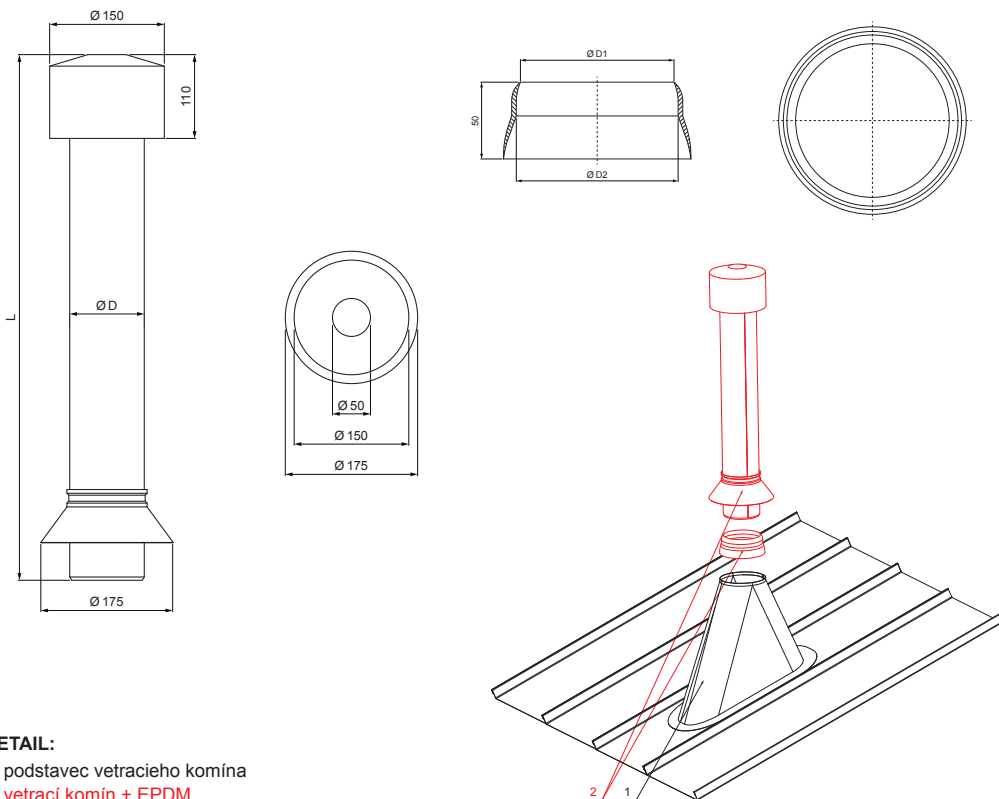

TECHNICKÝ LIST

VETRACÍ KOMÍN + EPDM

FALZ-W.15 VKE

DETAIL:
 1. podstavec vetracieho komína
 2. vetrací komín + EPDM

ICM Hliník lakovaný W.15 – Intenzívna čierna W.15 – RAL 9005

Rozmery – Vetrací komín [mm]	
Menovitá veľkosť	Ø D
110	110
125	125

Rozmery – EPDM [mm]		
Menovitá veľkosť	Ø D 1	Ø D 2
110	110	100
125	125	115

INDEX	ZMENA	DATEM	PODPIS	  	
ZN. MAT.			T.O.		HMOTNOSŤ kg
ROZM.-POLOT					
POM. ZAR.				STN	TR.Č.
VYPR.	Ing. Kluska M.			POZN.	Č.POZÍCIE
PRESK.					
TECHNOL.		TECHNOL.		STARÝ V.	Č.V.
NÁZOV	Vetrací komín + EPDM			Počet listov	FALZ-W.15 VKE List 