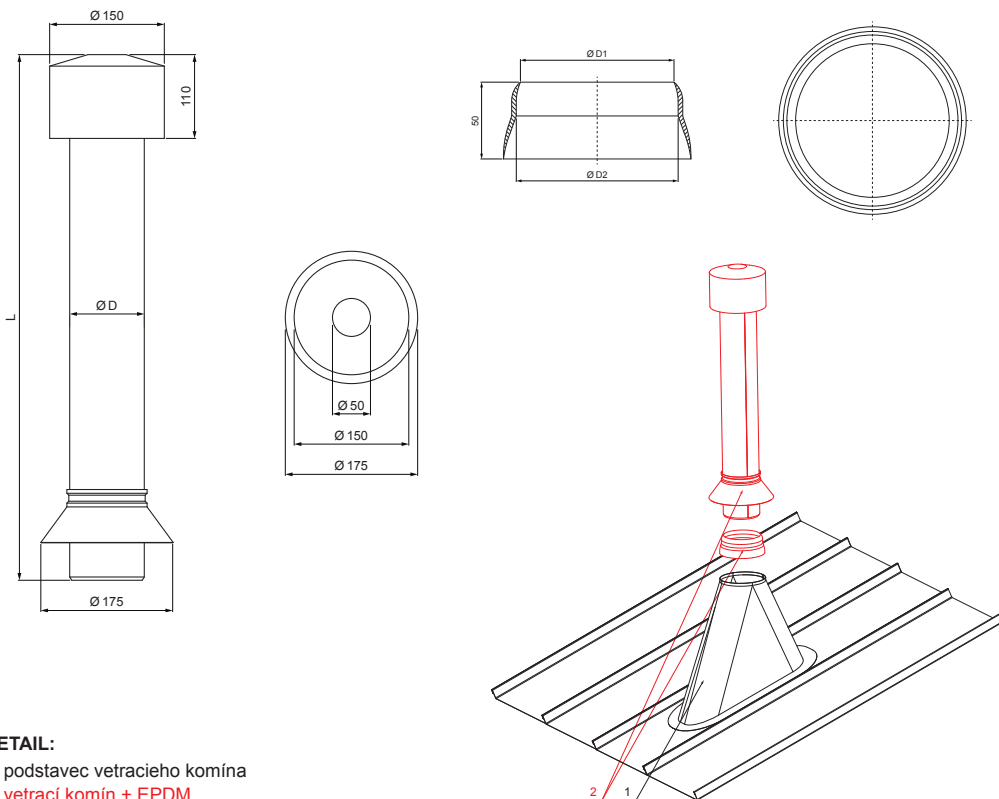

TECHNICKÝ LIST

VETRACÍ KOMÍN + EPDM

FALZ-W.15 VKE

DETAIL:
 1. podstavec vetracieho komína
 2. vetrací komín + EPDM

OCM Hliník lakovaný W.15 – Ocelovo červená W.15 – RAL 3009

Rozmery – Vetrací komín [mm]	
Menovitá veľkosť	Ø D
110	110
125	125

Rozmery – EPDM [mm]		
Menovitá veľkosť	Ø D 1	Ø D 2
110	110	100
125	125	115

INDEX	ZMENA	DATEM	PODPIS			
ZN. MAT.			T.O.			
ROZM.-POLOT						
POM. ZAR.				STN		TR.Č.
VYPR.	Ing. Kluska M.			POZN.		Č.POZÍCIE
PRESK.						
TECHNOL.		TECHNOL.		STARÝ V.		Č.V.
NÁZOV	Vetrací komín + EPDM			Počet listov	FALZ-W.15 VKE List 	