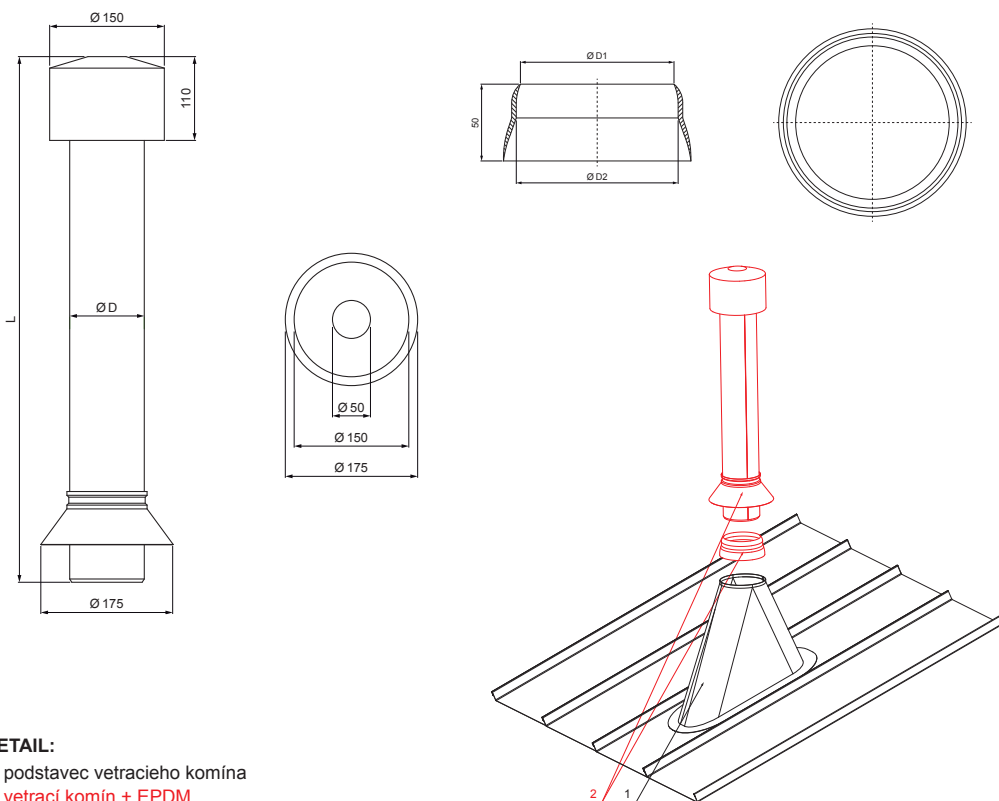

TECHNICKÝ LIST

VETRACÍ KOMÍN + EPDM

FALZ-W.15 VKE

- DETAIL:**
 1. podstavec vetracieho komína
 2. vetrací komín + EPDM

ZHM Hliník lakovaný W.15 – Zeleno hnedá W.15 – RAL 7013

Rozmery – Vetrací komín [mm]	
Menovitá veľkosť	Ø D
110	110
125	125

Rozmery – EPDM [mm]		
Menovitá veľkosť	Ø D 1	Ø D 2
110	110	100
125	125	115

INDEX	ZMENA	DATEM	PODPIS		
ZN. MAT.			T.O.		
ROZM.-POLOT					
POM. ZAR.				STN	TR.Č.
VYPR.	Ing. Kluska M.			POZN.	Č.POZÍCIE
PRESK.					
TECHNOL.		TECHNOL.		STARÝ V.	Č.V.
NÁZOV	Vetrací komín + EPDM			Počet listov	FALZ-W.15 VKE List