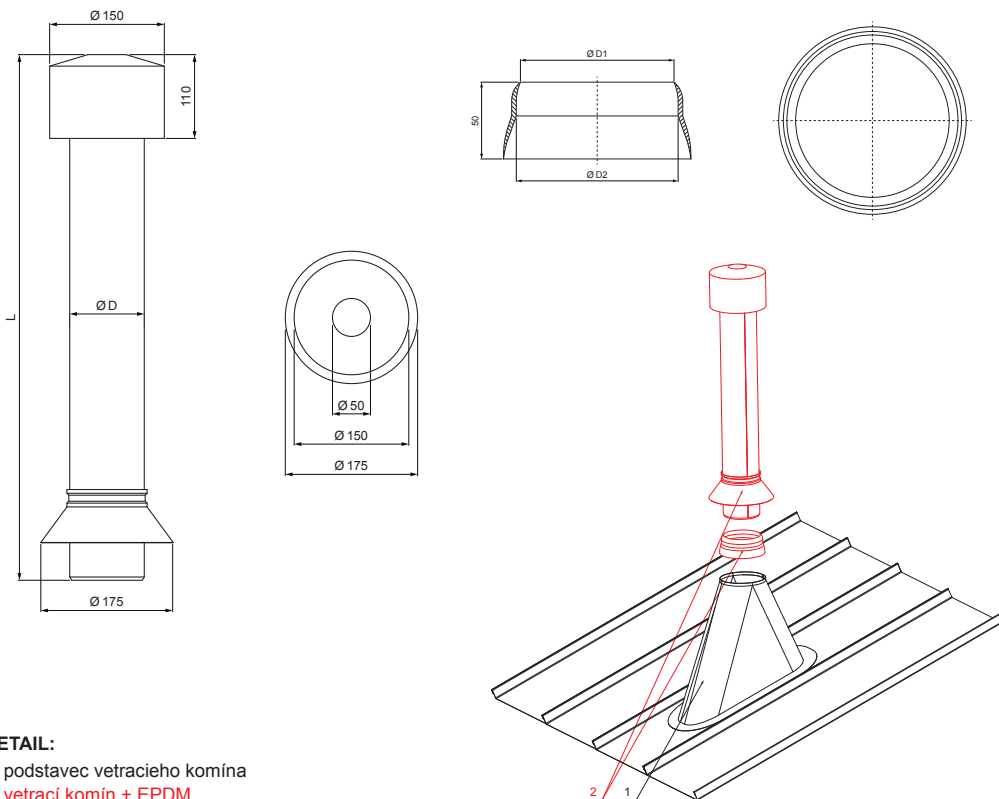

TECHNICKÝ LIST

VETRACÍ KOMÍN + EPDM

FALZ-W.15 VKE

BHM Hliník lakovaný W.15 – Bielo hliníková W.15 – RAL 9006

DETAIL:
 1. podstavec vetracieho komína
 2. vetrací komín + EPDM

Rozmery – Vetrací komín [mm]	
Menovitá veľkosť	Ø D
110	110
125	125

Rozmery – EPDM [mm]		
Menovitá veľkosť	Ø D 1	Ø D 2
110	110	100
125	125	115

INDEX	ZMENA	DATE	PODPIS	  	
ZN. MAT.			T.O.		HMOTNOSŤ kg
ROZM.-POLOT					
POM. ZAR.				STN	TR.Č.
VYPR.	Ing. Kluska M.			POZN.	Č.POZÍCIE
PRESK.					
TECHNOL.		TECHNOL.		STARÝ V.	Č.V.
NÁZOV	Vetrací komín + EPDM			Počet listov	FALZ-W.15 VKE List 