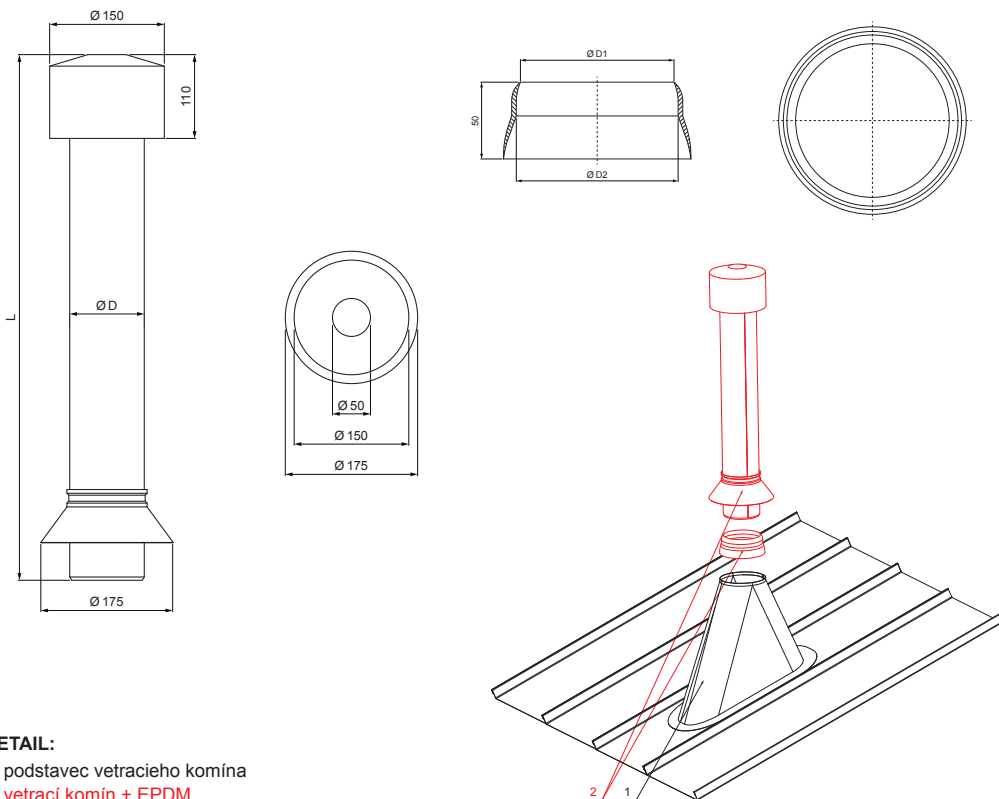

TECHNICKÝ LIST

VETRACÍ KOMÍN + EPDM

FALZ-W.15 VKE

BHM Hliník lakovaný W.15 – Bielo hliníková W.15 – RAL 9006

DETAIL:
 1. podstavec vetracieho komína
 2. vetrací komín + EPDM

Rozmery – Vetrací komín [mm]	
Menovitá veľkosť	Ø D
110	110
125	125

Rozmery – EPDM [mm]		
Menovitá veľkosť	Ø D 1	Ø D 2
110	110	100
125	125	115

INDEX	ZMENA	DATE	PODPIS	  	
ZN. MAT.			T.O.		
ROZM.-POLOT				HMOTNOŠŤ kg	MER.
POM. ZAR.				STN	TR.Č.
VYPR.	Ing. Kluska M.			POZN.	Č.POZÍCIE
PRESK.					
TECHNOL.		TECHNOL.		STARÝ V.	Č.V.
NÁZOV	Vetrací komín + EPDM			Počet listov	FALZ-W.15 VKE
					List 