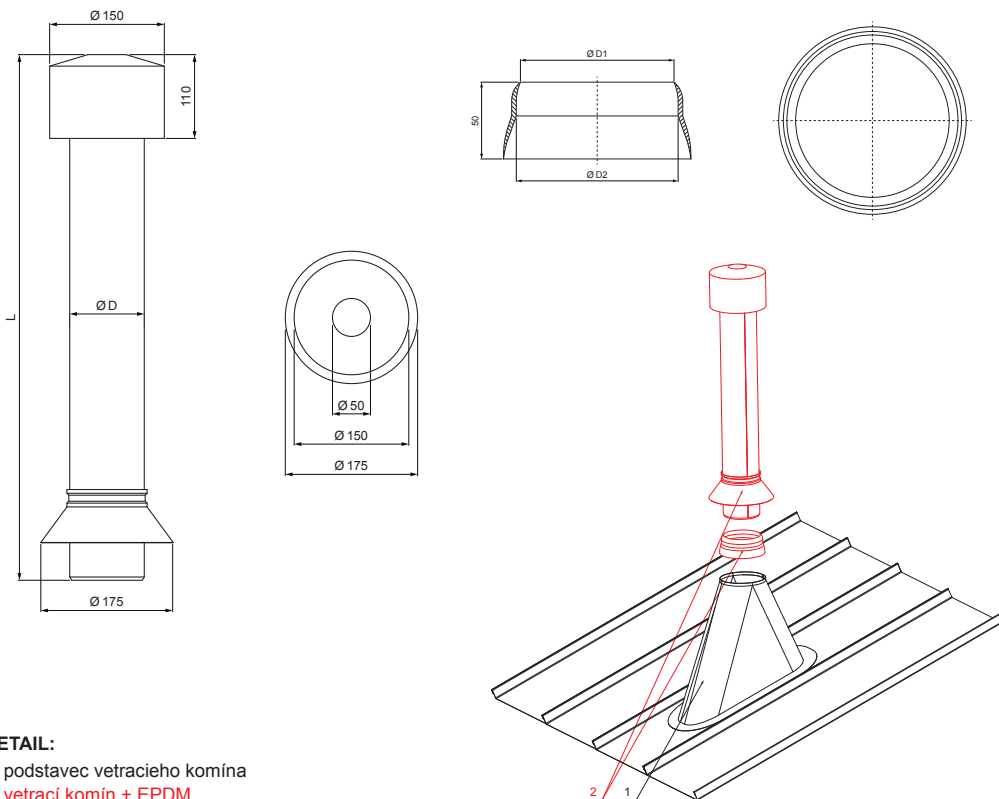

TECHNICKÝ LIST

VETRACÍ KOMÍN + EPDM

FALZ-W.15 VKE

- DETAIL:**
 1. podstavec vetracieho komína
 2. vetrací komín + EPDM

ZSM Hliník lakovaný W.15 – Zinkovo šedá W.15 – RAL extra

Rozmery – Vetrací komín [mm]	
Menovitá veľkosť	Ø D
110	110
125	125

Rozmery – EPDM [mm]		
Menovitá veľkosť	Ø D 1	Ø D 2
110	110	100
125	125	115

INDEX	ZMENA	DATE	PODPIS	  	
ZN. MAT.			T.O.		
ROZM.-POLOT				HMOTNOŠŤ kg	MER.
POM. ZAR.				STN	TR.Č.
VYPR.	Ing. Kluska M.			POZN.	Č.POZÍCIE
PRESK.					
TECHNOL.		TECHNOL.		STARÝ V.	Č.V.
NÁZOV	Vetrací komín + EPDM			Počet listov	FALZ-W.15 VKE List 