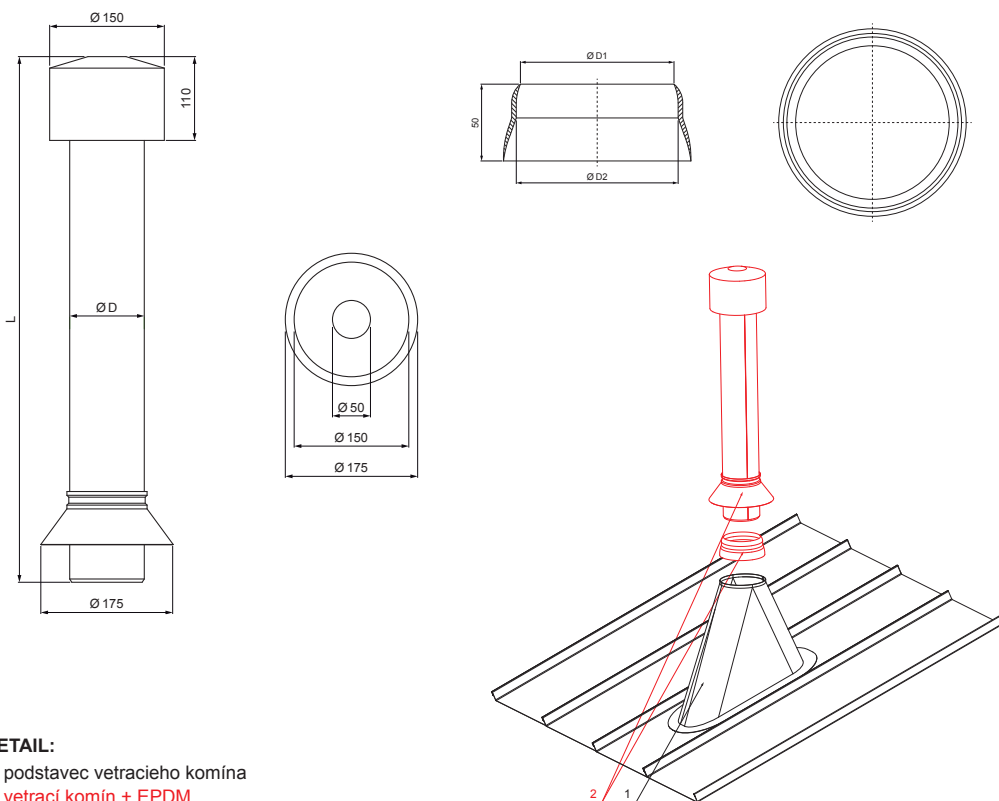

TECHNICKÝ LIST

VETRACÍ KOMÍN + EPDM

FALZ-W.15 VKE

- DETAIL:**
 1. podstavec vetracieho komína
 2. vetrací komín + EPDM

ZSM Hliník lakovaný W.15 – Zinkovo šedá W.15 – RAL extra

Rozmery – Vetrací komín [mm]	
Menovitá veľkosť	Ø D
110	110
125	125

Rozmery – EPDM [mm]		
Menovitá veľkosť	Ø D 1	Ø D 2
110	110	100
125	125	115

INDEX	ZMENA	DATEM	PODPIS	  	
ZN. MAT.			T.O.		
ROZM.-POLOT				HMOTNOŠŤ kg	MER.
POM. ZAR.				STN	TR.Č.
VYPR.	Ing. Kluska M.			POZN.	Č.POZÍCIE
PRESK.					
TECHNOL.		TECHNOL.		STARÝ V.	Č.V.
NÁZOV	Vetrací komín + EPDM			Počet listov	FALZ-W.15 VKE List 