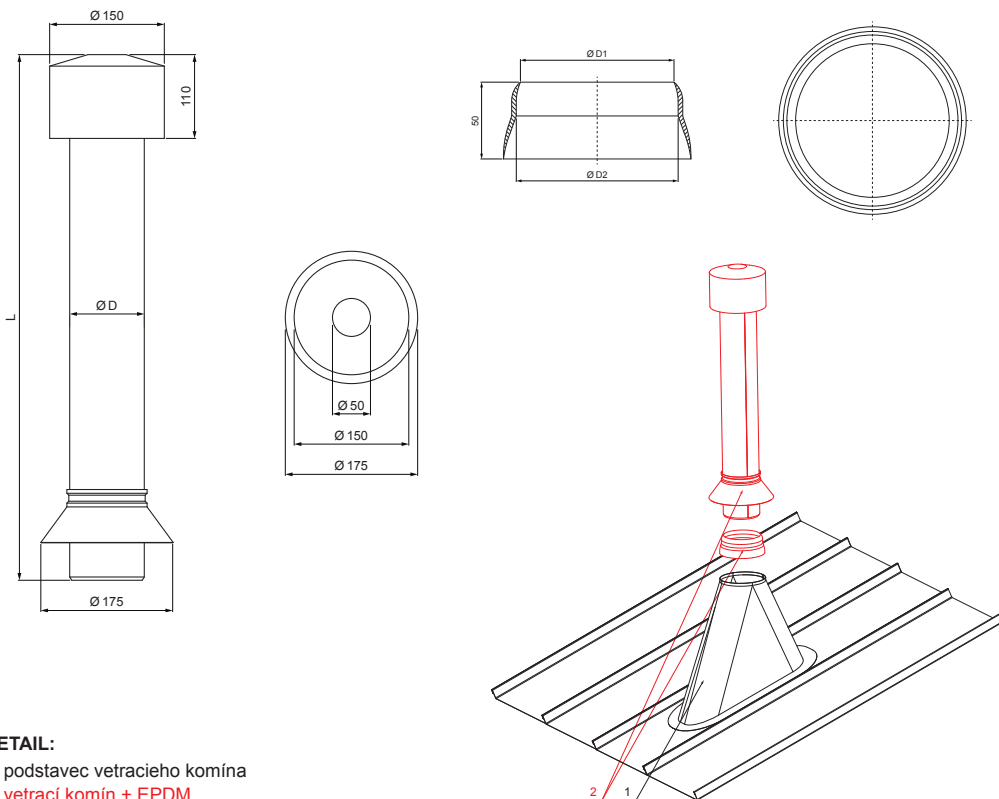

# FALZ-W.15 VKE

**DETAIL:**  
 1. podstavec vetracieho komína  
 2. vetrací komín + EPDM

**MHM** Hliník lakovaný W.15 – Medeno hnedá W.15 – RAL 8004

Rozmery – Vetrací komín [mm]	
Menovitá veľkosť	Ø D
110	110
125	125

Rozmery – EPDM [mm]		
Menovitá veľkosť	Ø D 1	Ø D 2
110	110	100
125	125	115

INDEX	ZMENA	DATEM	PODPIS	<b>KJG</b> QUALITY®	Scan code for 3D model
ZN. MAT.	ROZM.-POLOT	POM. ZAR.	T.O.		
VYPR.	Ing. Kluska M.	PRESK.	TECHNOL.	STARÝ V.	Č.V.
NÁZOV Vetrací komín + EPDM				Počet listov	FALZ-W.15 VKE List