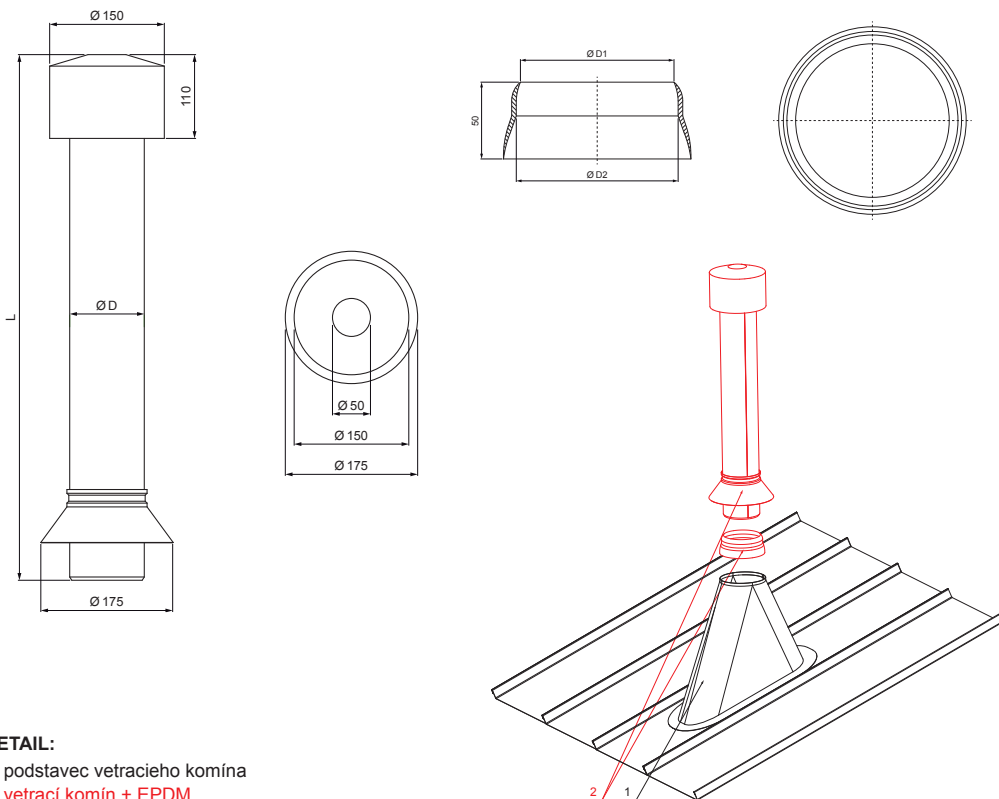

TECHNICKÝ LIST

VETRACÍ KOMÍN + EPDM

FALZ-W.15 VKE

BHTM Hliník lakovaný W.15 – Bielo hliníková tmavá W.15 – RAL 9007

DETAIL:
 1. podstavec vetracieho komína
 2. vetrací komín + EPDM

Rozmery – Vetrací komín [mm]	
Menovitá veľkosť	Ø D
110	110
125	125

Rozmery – EPDM [mm]		
Menovitá veľkosť	Ø D 1	Ø D 2
110	110	100
125	125	115

INDEX	ZMENA	DATEM	PODPIS	  	
ZN. MAT.			T.O.		HMOTNOSŤ kg
ROZM.-POLOT					
POM. ZAR.				STN	TR.Č.
VYPR.	Ing. Kluska M.			POZN.	Č.POZÍCIE
PRESK.					
TECHNOL.		TECHNOL.		STARÝ V.	Č.V.
NÁZOV	Vetrací komín + EPDM			Počet listov	FALZ-W.15 VKE List 