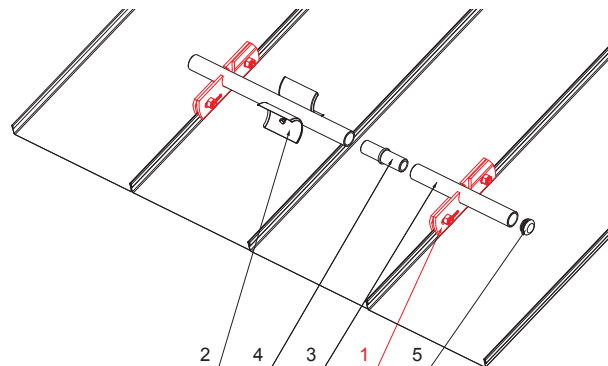

TECHNICKÝ LIST

SVORKA ZACHYTÁVAČA SNEHU NA FALZOVANÚ KRYTINU ZS-W.15ZSF 1/35

Nerez 6 HR skrutka M12 x 30
Nerez 6 HR matica M12

DETAIL:

1. svorka zachytávača snehu na falzovanú krytinu
2. rozrážáč řadu zachytávača snehu na falzovanú krytinu
3. rúra do svorky na falzovanú krytinu
4. PVC univerzálna spojka rúry zachytávača snehu
5. PVC univerzálna krytka rúry zachytávača snehu

TMM Hliník lakovaný W.15 – Testa di Moro W.15 – RAL 8028

INDEX	ZMENA	DATUM	PODPIS	 	
ZN. MAT.	ROZM.-POLOT	T.O.	HMOTNOSŤ kg		MER.
POM. ZAR.	VYPR. Ing. Kluska M.	POZN.	STN	TR.Č.	
PRESK.	TECHNOL.	TECHNOL.	STARÝ V.	Č.POZÍCIE	
NÁZOV	Svorka zachytávača snehu na falzovanú krytinu		Počet listov	ZS-W.15ZSF 1/35	List 