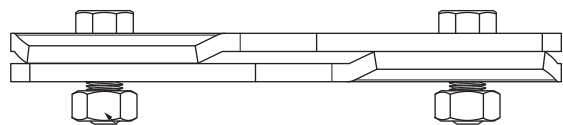

TECHNICKÝ LIST

SVORKA ZACHYTÁVAČA SNEHU NA FALZOVANÚ KRYTINU ZS-W.15ZSF 1/35

Nerez 6 HR skrutka M12 x 30
Nerez 6 HR matica M12

DETAIL:

1. svorka zachytávača snehu na falzovanú krytinu
2. rozrážáč řadu zachytávača snehu na falzovanú krytinu
3. rúra do svorky na falzovanú krytinu
4. PVC univerzálna spojka rúry zachytávača snehu
5. PVC univerzálna krytka rúry zachytávača snehu

TMM Hliník lakovaný W.15 – Testa di Moro W.15 – RAL 8028

INDEX	ZMENA	DATUM	PODPIS	 	
ZN. MAT.	ROZM.-POLOT	T.O.	HMOTNOSŤ kg		MER.
POM. ZAR.	VYPR. Ing. Kluska M.	POZN.	STN	TR.Č.	
PRESK.	TECHNOL.	TECHNOL.	STARÝ V.	Č.POZÍCIE	
NÁZOV	Svorka zachytávača snehu na falzovanú krytinu		Počet listov	ZS-W.15ZSF 1/35	List 