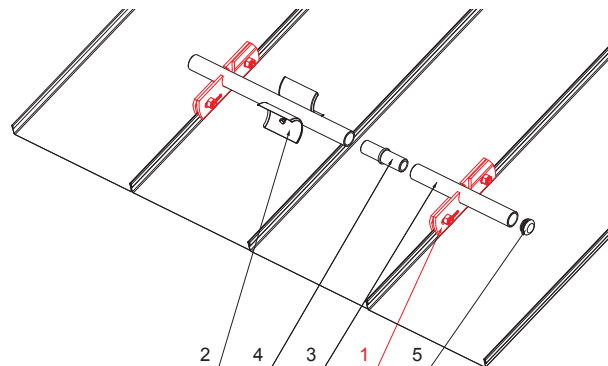

# SVORKA ZACHYTÁVAČA SNEHU NA FALZOVANÚ KRYTINU ZS-W.15ZSF 1/35

Nerez 6 HR skrutka M12 x 30  
Nerez 6 HR matica M12

**DETAIL:**

1. svorka zachytávača snehu na falzovanú krytinu
2. rozrážáč ľadu zachytávača snehu na falzovanú krytinu
3. rúra do svorky na falzovanú krytinu
4. PVC univerzálna spojka rúry zachytávača snehu
5. PVC univerzálna krytka rúry zachytávača snehu