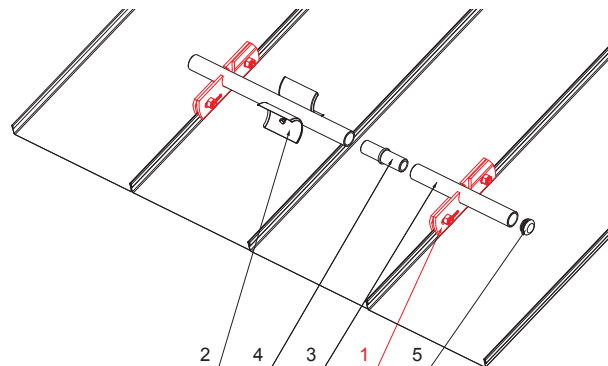

# SVORKA ZACHYTÁVAČA SNEHU NA FALZOVANÚ KRYTINU ZS-W.15ZSF 1/35

Nerez 6 HR skrutka M12 x 30  
Nerez 6 HR matica M12

**DETAIL:**

1. svorka zachytávača snehu na falzovanú krytinu
2. rozrážáč řadu zachytávača snehu na falzovanú krytinu
3. rúra do svorky na falzovanú krytinu
4. PVC univerzálna spojka rúry zachytávača snehu
5. PVC univerzálna krytka rúry zachytávača snehu