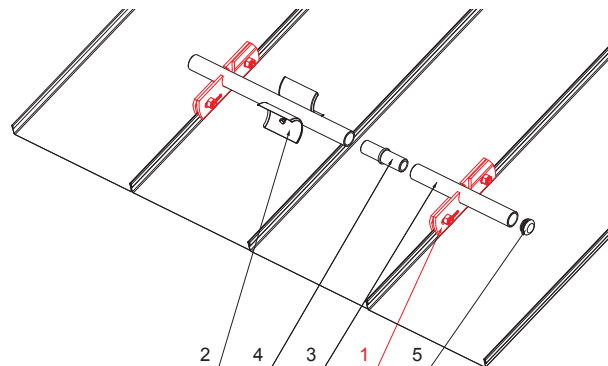

TECHNICKÝ LIST

SVORKA ZACHYTÁVAČA SNEHU NA FALZOVANÚ KRYTINU ZS-W.15ZSF 1/35

Nerez 6 HR skrutka M12 x 30
Nerez 6 HR matica M12

DETAIL:

1. svorka zachytávača snehu na falzovanú krytinu
2. rozrážáč řadu zachytávača snehu na falzovanú krytinu
3. rúra do svorky na falzovanú krytinu
4. PVC univerzálna spojka rúry zachytávača snehu
5. PVC univerzálna krytka rúry zachytávača snehu

ZSM Hliník lakovaný W.15 – Zinkovo šedá W.15 – RAL extra

INDEX	ZMENA	DATUM	PODPIS	 
ZN. MAT.	ROZM.-POLOT	T.O.	HMOTNOŠŤ kg	
POM. ZAR.	VYPR. Ing. Kluska M.	POZN.	STN	TR.Č.
PRESK.	TECHNOL.	STARÝ V.	Č.V.	
NÁZOV	Svorka zachytávača snehu na falzovanú krytinu		Počet listov	ZS-W.15ZSF 1/35