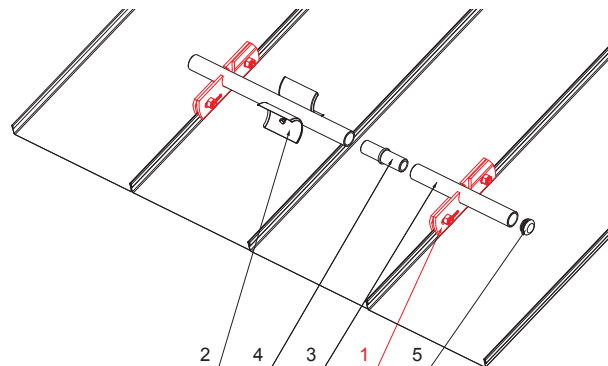

TECHNICKÝ LIST

SVORKA ZACHYTÁVAČA SNEHU NA FALZOVANÚ KRYTINU ZS-W.15ZSF 1/35

Nerez 6 HR skrutka M12 x 30
Nerez 6 HR matica M12

DETAIL:

1. svorka zachytávača snehu na falzovanú krytinu
2. rozrážáč řadu zachytávača snehu na falzovanú krytinu
3. rúra do svorky na falzovanú krytinu
4. PVC univerzálna spojka rúry zachytávača snehu
5. PVC univerzálna krytka rúry zachytávača snehu

MHM Hliník lakovaný W.15 – Medeno hnedá W.15 – RAL 8004

INDEX	ZMENA	DATUM	PODPIS		
ZN. MAT.			T.O.	HMOTNOSŤ kg	MER.
ROZM.-POLOT					
POM. ZAR.			STN	TR.Č.	
VYPR.	Ing. Kluska M.		POZN.	Č.POZÍCIE	
PRESK.			STARÝ V.	Č.V.	
TECHNOL.		TECHNOL.			
NÁZOV			Počet listov		
Svorka zachytávača snehu na falzovanú krytinu			ZS-W.15ZSF 1/35		
			List		