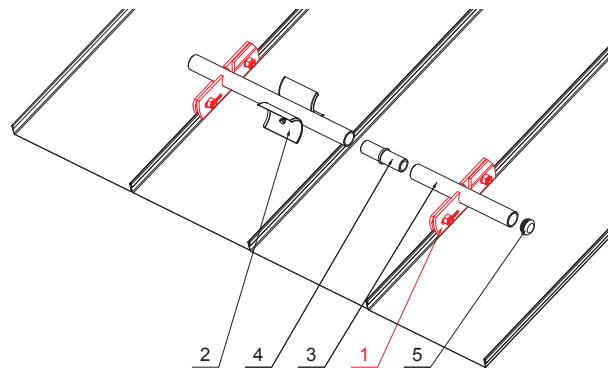

TECHNICKÝ LIST

SVORKA ZACHYTÁVAČA SNEHU NA FALZOVANÚ KRYTINU ZS-W.15ZSF 1/35

Nerez 6 HR skrutka M12x30
Nerez 6 HR matica M12

DETAIL:

1. svorka zachytávača snehu na falzovanú krytinu
2. rozrážáč řadu zachytávača snehu na falzovanú krytinu
3. rúra do svorky na falzovanú krytinu
4. PVC univerzálna spojka rúry zachytávača snehu
5. PVC univerzálna krytka rúry zachytávača snehu

BHTM Hliník lakovaný W.15 – Bielo hliníková tmavá W.15 – RAL 9007

INDEX	ZMENA	DATUM	PODPIS		
ZN. MAT.	ROZM.-POLOT	T.O.	HMOTNOSŤ kg		
POM. ZAR.	VYPR. Ing. Kluska M.	POZN.	STN	TR.Č.	
PRESK.	TECHNOL.	TECHNOL.	STARÝ V.	Č.POZÍCIE	
NÁZOV	Svorka zachytávača snehu na falzovanú krytinu			Č.V.	
Počet listov			ZS-W.15ZSF 1/35		List