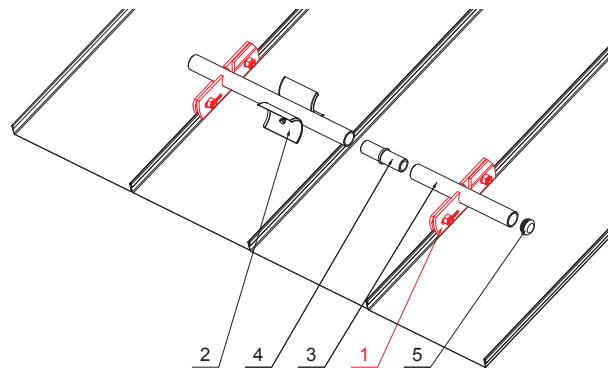

TECHNICKÝ LIST

SVORKA ZACHYTÁVAČA SNEHU NA FALZOVANÚ KRYTINU ZS-W.15ZSF 1/35

Nerez 6 HR skrutka M12 x 30
Nerez 6 HR matica M12

DETAIL:

1. svorka zachytávača snehu na falzovanú krytinu
2. rozrážáč řadu zachytávača snehu na falzovanú krytinu
3. rúra do svorky na falzovanú krytinu
4. PVC univerzálna spojka rúry zachytávača snehu
5. PVC univerzálna krytka rúry zachytávača snehu

BHTM Hliník lakovaný W.15 – Bielo hliníková tmavá W.15 – RAL 9007

INDEX	ZMENA	DATUM	PODPIS	 
ZN. MAT.	ROZM.-POLOT	T.O.	HMOTNOŠŤ kg	
POM. ZAR.	VYPR. Ing. Kluska M.	POZN.	STN	TR.Č.
PRESK.	TECHNOL.	TECHNOL.	STARÝ V.	Č.POZÍCIE
NÁZOV	Svorka zachytávača snehu na falzovanú krytinu			Č.V.
Počet listov			ZS-W.15ZSF 1/35	List 