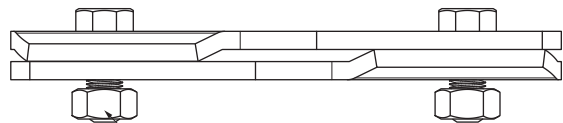

TECHNICKÝ LIST

SVORKA ZACHYTÁVAČA SNEHU NA FALZOVANÚ KRYTINU ZS-W.15ZSF 1/35

Nerez 6 HR skrutka M12 x 30
Nerez 6 HR matica M12

DETAIL:

1. svorka zachytávača snehu na falzovanú krytinu
2. rozrážáč řadu zachytávača snehu na falzovanú krytinu
3. rúra do svorky na falzovanú krytinu
4. PVC univerzálna spojka rúry zachytávača snehu
5. PVC univerzálna krytka rúry zachytávača snehu

BHTM Hliník lakovaný W.15 – Bielo hliníková tmavá W.15 – RAL 9007

INDEX	ZMENA	DATUM	PODPIS	 
ZN. MAT.	ROZM.-POLOT	T.O.	HMOTNOŠŤ kg	
POM. ZAR.	VYPR. Ing. Kluska M.	POZN.	STN	TR.Č.
PRESK.	TECHNOL.	TECHNOL.	STARÝ V.	Č.POZÍCIE
NÁZOV	Svorka zachytávača snehu na falzovanú krytinu			Č.V.
Počet listov			ZS-W.15ZSF 1/35	List 