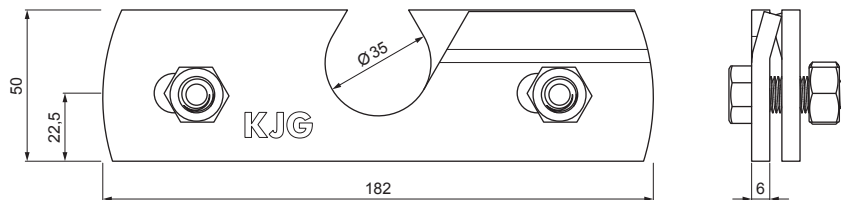

TECHNICKÝ LIST

SVORKA ZACHYTÁVAČA SNEHU NA FALZOVANÚ KRYTINU ZS-W.15ZSF 1/35

Nerez 6 HR skrutka M12 x 30
Nerez 6 HR matica M12

DETAIL:

1. svorka zachytávača snehu na falzovanú krytinu
2. rozrážáč řadu zachytávača snehu na falzovanú krytinu
3. rúra do svorky na falzovanú krytinu
4. PVC univerzálna spojka rúry zachytávača snehu
5. PVC univerzálna krytka rúry zachytávača snehu

BHTM Hliník lakovaný W.15 – Bielo hliníková tmavá W.15 – RAL 9007

INDEX	ZMENA	DATUM	PODPIS	 
ZN. MAT.	ROZM.-POLOT	T.O.	HMOTNOŠŤ kg	
POM. ZAR.	VYPR. Ing. Kluska M.	POZN.	STN	TR.Č.
PRESK.	TECHNOL.	TECHNOL.	STARÝ V.	Č.POZÍCIE
NÁZOV	Svorka zachytávača snehu na falzovanú krytinu			Č.V.
Počet listov			ZS-W.15ZSF 1/35	List 