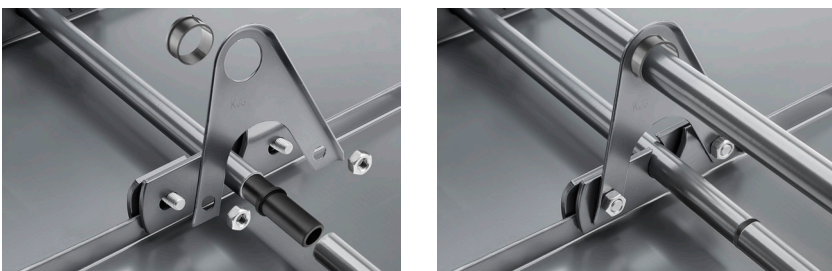

TECHNICKÝ LIST

NÁDSTAVEC ZACHYTÁVAČA SNEHU NA FALZOVANÚ KRYTINU ZS-W.15ZSF ND/2

DETAIL:

1. svorka zachytávača snehu na falzovanú krytinu
2. nádstavec zachytávača snehu na falzovanú krytinu
3. rozrážáč ľadu zachytávača snehu na falzovanú krytinu
4. rúra do svorky na falzovanú krytinu
5. PVC univerzálna spojka rúry zachytávača snehu
6. PVC univerzálna krytka rúry zachytávača snehu
7. PVC vymedzovací krúžok pre ND zachytávača snehu

ANM Hliník lakovaný W.15 – Antracit W.15 – RAL 7016

INDEX	ZMENA	DATUM	PODPIS				
ZN. MAT.						T.O.	HMOTNOSŤ kg
ROZM.-POLOT							
POM. ZAR.					STN	TR.Č.	
VYPR.	Ing. Kluska M.				POZN.	Č.POZÍCIE	
PRESK.							
TECHNOL.		TECHNOL.			STARÝ V.	Č.V.	
NÁZOV	Nádstavec zachytávača snehu na falzovanú krytinu			Počet listov	ZS-W.15ZSF ND/2		List