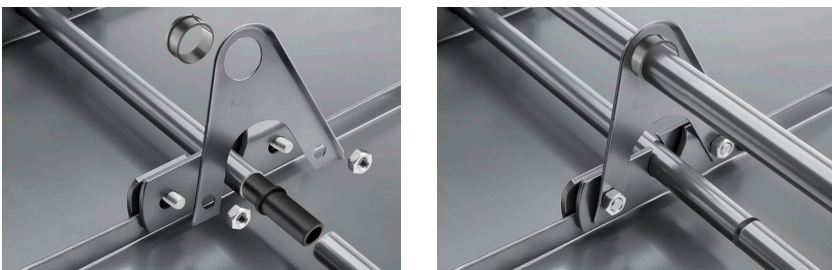

TECHNICKÝ LIST

NÁDSTAVEC ZACHYTÁVAČA SNEHU NA FALZOVANÚ KRYTINU ZS-W.15ZSF ND/2

DETAIL:

1. svorka zachytávača snehu na falzovanú krytinu
2. nádstavec zachytávača snehu na falzovanú krytinu
3. rozrážáč ľadu zachytávača snehu na falzovanú krytinu
4. rúra do svorky na falzovanú krytinu
5. PVC univerzálna spojka rúry zachytávača snehu
6. PVC univerzálna krytka rúry zachytávača snehu
7. PVC vymedzovací krúžok pre ND zachytávača snehu

TMM Hliník lakovaný W.15 – Testa di Moro W.15 – RAL 8028

INDEX	ZMENA	DATUM	PODPIS	KJG QUALITY	Scan code for 3D model	
ZN. MAT.	ROZM.-POLOT	T.O.	HMOTNOSŤ kg			
POM. ZAR.	VYPR. Ing. Kluska M.	TECHNOL.	STARÝ V.	Č.V.		
NÁZOV	Nádstavec zachytávača snehu na falzovanú krytinu			Počet listov	ZS-W.15ZSF ND/2	List