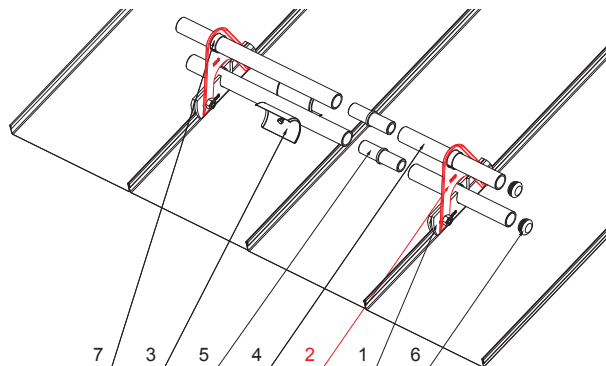

TECHNICKÝ LIST

NÁDSTAVEC ZACHYTÁVAČA SNEHU NA FALZOVANÚ KRYTINU ZS-W.15ZSF ND/2

DETAIL:

1. svorka zachytávača snehu na falzovanú krytinu
2. nádstavec zachytávača snehu na falzovanú krytinu
3. rozrážáč řadu zachytávača snehu na falzovanú krytinu
4. rúra do svorky na falzovanú krytinu
5. PVC univerzálna spojka rúry zachytávača snehu
6. PVC univerzálna krytka rúry zachytávača snehu
7. PVC vymedzovací krúžok pre ND zachytávača snehu

ZHM Hliník lakovaný W.15 – Zeleno hnedá W.15 – RAL 7013

INDEX	ZMENA	DATUM	PODPIS	KJG QUALITY	Scan code for 3D model	
ZN. MAT.		T.O.				
ROZM.-POLOT				STN		TR.Č.
POM. ZAR.		VYPR. Ing. Kluska M.		POZN.	Č.POZÍCIE	
PRESK.		TECHNOL.		STARÝ V.	Č.V.	
NÁZOV				Počet listov		List
Nádstavec zachytávača snehu na falzovanú krytinu				ZS-W.15ZSF ND/2		