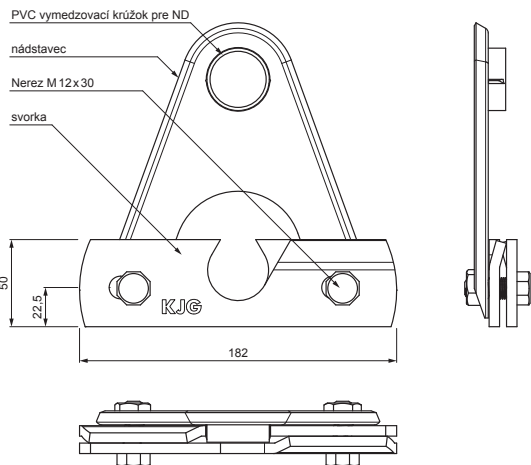

TECHNICKÝ LIST

NÁDSTAVEC ZACHYTÁVAČA SNEHU NA FALZOVANÚ KRYTINU ZS-W.15ZSF ND/2

DETAIL:

1. svorka zachytávača snehu na falzovanú krytinu
2. nádstavec zachytávača snehu na falzovanú krytinu
3. rozrážáč řadu zachytávača snehu na falzovanú krytinu
4. rúra do svorky na falzovanú krytinu
5. PVC univerzálna spojka rúry zachytávača snehu
6. PVC univerzálna krytka rúry zachytávača snehu
7. PVC vymedzovací krúžok pre ND zachytávača snehu

ZHM Hliník lakovaný W.15 – Zeleno hnedá W.15 – RAL 7013

INDEX	ZMENA	DATUM	PODPIS	KJG QUALITY	Scan code for 3D model	
ZN. MAT.		T.O.				
ROZM.-POLOT				STN		TR.Č.
POM. ZAR.		VYPR. Ing. Kluska M.		POZN.	Č.POZÍCIE	
PRESK.		TECHNOL.		STARÝ V.	Č.V.	
NÁZOV				Počet listov		List
Nádstavec zachytávača snehu na falzovanú krytinu				ZS-W.15ZSF ND/2		