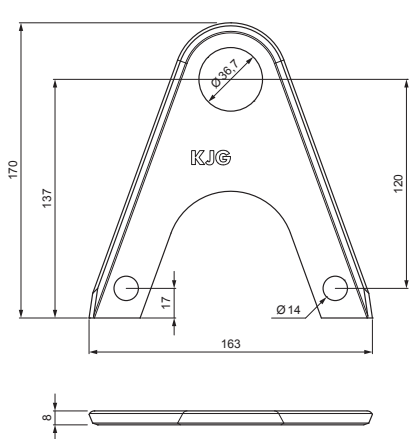

TECHNICKÝ LIST

NÁDSTAVEC ZACHYTÁVAČA SNEHU NA FALZOVANÚ KRYTINU ZS-W.15ZSF ND/2

DETAIL:

1. svorka zachytávača snehu na falzovanú krytinu
2. nádstavec zachytávača snehu na falzovanú krytinu
3. rozrážáč řadu zachytávača snehu na falzovanú krytinu
4. rúra do svorky na falzovanú krytinu
5. PVC univerzálna spojka rúry zachytávača snehu
6. PVC univerzálna krytka rúry zachytávača snehu
7. PVC vymedzovací krúžok pre ND zachytávača snehu

ZHM Hliník lakovaný W.15 – Zeleno hnedá W.15 – RAL 7013

INDEX	ZMENA	DATUM	PODPIS	KJG QUALITY	Scan code for 3D model	
ZN. MAT.		T.O.				
ROZM.-POLOT				STN		TR.Č.
POM. ZAR.		VYPR. Ing. Kluska M.		POZN.	Č.POZÍCIE	
PRESK.		TECHNOL.		STARÝ V.	Č.V.	
NÁZOV				Počet listov		List
Nádstavec zachytávača snehu na falzovanú krytinu				ZS-W.15ZSF ND/2		