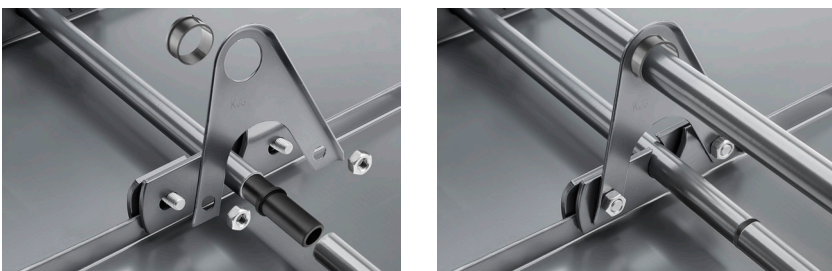

TECHNICKÝ LIST

NÁDSTAVEC ZACHYTÁVAČA SNEHU NA FALZOVANÚ KRYTINU ZS-W.15ZSF ND/2

DETAIL:

1. svorka zachytávača snehu na falzovanú krytinu
2. nádstavec zachytávača snehu na falzovanú krytinu
3. rozrážáč řadu zachytávača snehu na falzovanú krytinu
4. rúra do svorky na falzovanú krytinu
5. PVC univerzálna spojka rúry zachytávača snehu
6. PVC univerzálna krytka rúry zachytávača snehu
7. PVC vymedzovací krúžok pre ND zachytávača snehu

ZHM Hliník lakovaný W.15 – Zeleno hnedá W.15 – RAL 7013

INDEX	ZMENA	DATUM	PODPIS	KJG QUALITY	Scan code for 3D model	
ZN. MAT.						
ROZM.-POLOT						
POM. ZAR.					STN	TR.Č.
VYPR.	Ing. Kluska M.				POZN.	Č.POZÍCIE
PRESK.						
TECHNOL.		TECHNOL.			STARÝ V.	Č.V.
NÁZOV	Nádstavec zachytávača snehu na falzovanú krytinu			Počet listov	ZS-W.15ZSF ND/2	
						List