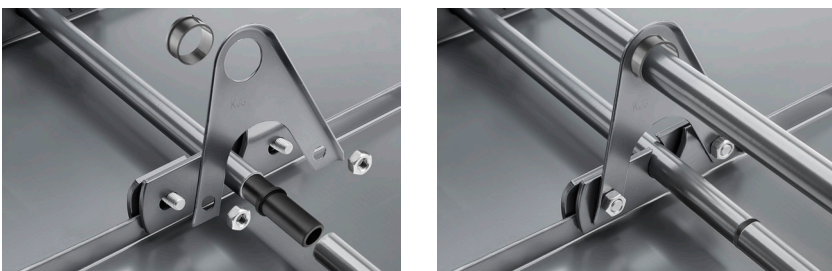

TECHNICKÝ LIST

NÁDSTAVEC ZACHYTÁVAČA SNEHU NA FALZOVANÚ KRYTINU ZS-W.15ZSF ND/2

DETAIL:

1. svorka zachytávača snehu na falzovanú krytinu
2. nádstavec zachytávača snehu na falzovanú krytinu
3. rozrážáč řadu zachytávača snehu na falzovanú krytinu
4. rúra do svorky na falzovanú krytinu
5. PVC univerzálna spojka rúry zachytávača snehu
6. PVC univerzálna krytka rúry zachytávača snehu
7. PVC vymedzovací krúžok pre ND zachytávača snehu

BHM Hliník lakovaný W.15 – Bielo hliníková W.15 – RAL 9006

INDEX	ZMENA	DATUM	PODPIS	 
ZN. MAT.				
ROZM.-POLOT		T.O.	HMOTNOSŤ kg	MER.
POM. ZAR.			STN	TR.Č.
VYPR.	Ing. Kluska M.		POZN.	Č.POZÍCIE
PRESK.				
TECHNOL.	TECHNOL.		STARÝ V.	Č.V.
NÁZOV	Nádstavec zachytávača snehu na falzovanú krytinu		Počet listov	ZS-W.15ZSF ND/2 List