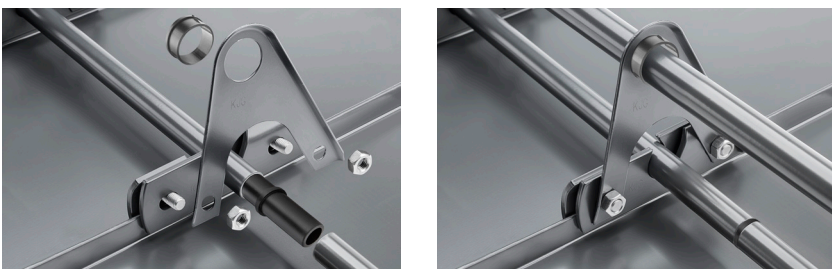

TECHNICKÝ LIST

NÁDSTAVEC ZACHYTÁVAČA SNEHU NA FALZOVANÚ KRYTINU ZS-W.15ZSF ND/2

DETAIL:

1. svorka zachytávača snehu na falzovanú krytinu
2. nástavec zachytávača snehu na falzovanú krytinu
3. rozrážáč ľadu zachytávača snehu na falzovanú krytinu
4. rúra do svorky na falzovanú krytinu
5. PVC univerzálna spojka rúry zachytávača snehu
6. PVC univerzálna krytka rúry zachytávača snehu
7. PVC vymedzovací krúžok pre ND zachytávača snehu

BM Hliník lakovaný W.15 – Biela W.15 – RAL 9010

INDEX	ZMENA	DATUM	PODPIS	 	
ZN. MAT.		T.O.			HMOTNOSŤ kg
ROZM.-POLOT				STN	TR.Č.
POM. ZAR.		VYPR. Ing. Kluska M.		POZN.	Č.POZÍCIE
PRESK.		TECHNOL.		STARÝ V.	Č.V.
NÁZOV				Počet listov	
Nástavec zachytávača snehu na falzovanú krytinu				ZS-W.15ZSF ND/2	
				List 	