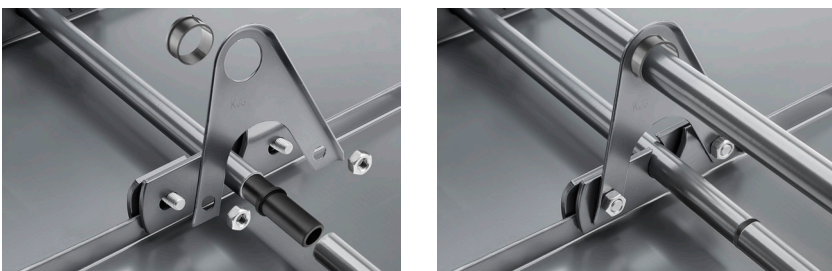

TECHNICKÝ LIST

NÁDSTAVEC ZACHYTÁVAČA SNEHU NA FALZOVANÚ KRYTINU ZS-W.15ZSF ND/2

DETAIL:

1. svorka zachytávača snehu na falzovanú krytinu
2. nádstavec zachytávača snehu na falzovanú krytinu
3. rozrážáč ľadu zachytávača snehu na falzovanú krytinu
4. rúra do svorky na falzovanú krytinu
5. PVC univerzálna spojka rúry zachytávača snehu
6. PVC univerzálna krytka rúry zachytávača snehu
7. PVC vymedzovací krúžok pre ND zachytávača snehu

BM Hliník lakovaný W.15 – Biela W.15 – RAL 9010

INDEX	ZMENA	DATUM	PODPIS	 	
ZN. MAT.			T.O.	HMOTNOSŤ kg	MER.
ROZM.-POLOT					
POM. ZAR.				STN	TR.Č.
VYPR.	Ing. Kluska M.			POZN.	Č.POZÍCIE
PRESK.					
TECHNOL.		TECHNOL.		STARÝ V.	Č.V.
NÁZOV				Počet listov	
Nádstavec zachytávača snehu na falzovanú krytinu				ZS-W.15ZSF ND/2	
				List 	