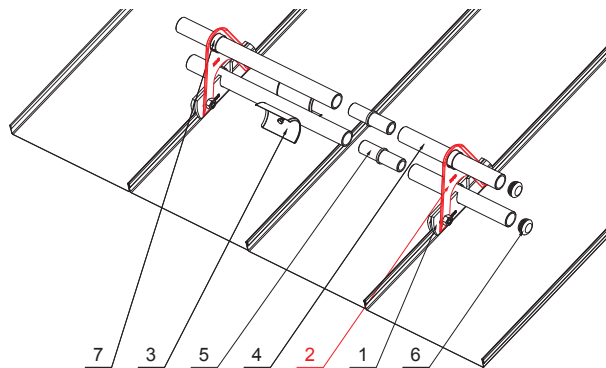

# NÁDSTAVEC ZACHYTÁVAČA SNEHU NA FALZOVANÚ KRYTINU ZS-W.15ZSF ND/2

**ZSM** Hliník lakovaný W.15 – Zinkovo šedá W.15 – RAL extra

**DETAIL:**

1. svorka zachytávača snehu na falzovanú krytinu
2. nádstavec zachytávača snehu na falzovanú krytinu
3. rozrážáč řadu zachytávača snehu na falzovanú krytinu
4. rúra do svorky na falzovanú krytinu
5. PVC univerzálna spojka rúry zachytávača snehu
6. PVC univerzálna krytka rúry zachytávača snehu
7. PVC vymedzovací krúžok pre ND zachytávača snehu

INDEX	ZMENA	DATUM	PODPIS	 
ZN. MAT.				
ROZM.-POLOT		T.O.	HMOTNOSŤ kg	MER.
POM. ZAR.			STN	TR.Č.
VYPR.	Ing. Kluska M.		POZN.	Č.POZÍCIE
PRESK.				
TECHNOL.	TECHNOL.		STARÝ V.	Č.V.
NÁZOV	Nádstavec zachytávača snehu na falzovanú krytinu		Počet listov	ZS-W.15ZSF ND/2 List