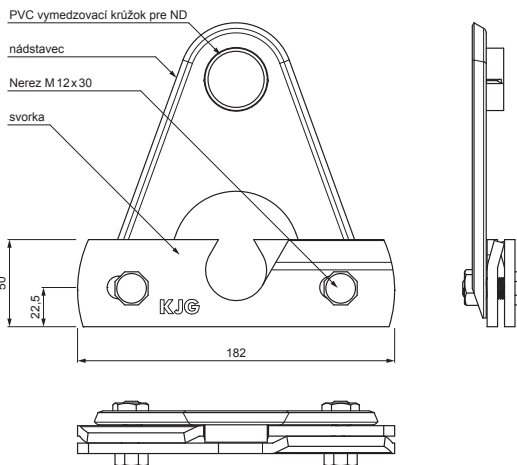

# NÁDSTAVEC ZACHYTÁVAČA SNEHU NA FALZOVANÚ KRYTINU ZS-W.15ZSF ND/2

**ZSM** Hliník lakovaný W.15 – Zinkovo šedá W.15 – RAL extra

**DETAIL:**

1. svorka zachytávača snehu na falzovanú krytinu
2. nádstavec zachytávača snehu na falzovanú krytinu
3. rozrážáč řadu zachytávača snehu na falzovanú krytinu
4. rúra do svorky na falzovanú krytinu
5. PVC univerzálna spojka rúry zachytávača snehu
6. PVC univerzálna krytka rúry zachytávača snehu
7. PVC vymedzovací krúžok pre ND zachytávača snehu

INDEX	ZMENA	DATUM	PODPIS	 
ZN. MAT.				
ROZM.-POLOT		T.O.	HMOTNOSŤ kg	MER.
POM. ZAR.			STN	TR.Č.
VYPR.	Ing. Kluska M.		POZN.	Č.POZÍCIE
PRESK.				
TECHNOL.	TECHNOL.		STARÝ V.	Č.V.
NÁZOV	Nádstavec zachytávača snehu na falzovanú krytinu		Počet listov	ZS-W.15ZSF ND/2 List