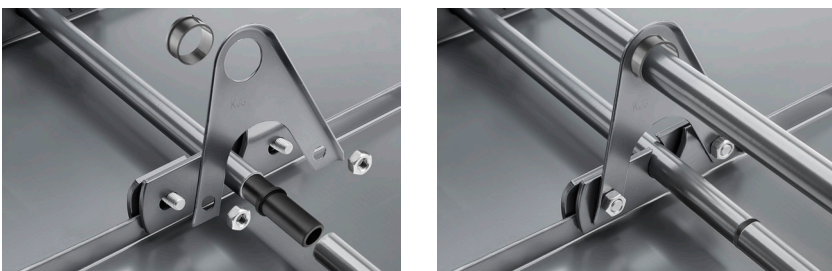

INDEX	ZMENA	DATUM	PODPIS			
ZN. MAT.						
ROZM.-POLOT			T.O.	HMOTNOSŤ kg	MER.	
POM. ZAR.				STN	TR.Č.	
VYPR.	Ing. Kluska M.			POZN.	Č.POZÍCIE	
PRESK.						
TECHNOL.		TECHNOL.		STARÝ V.	Č.V.	
NÁZOV	Nádstavec zachytávača snehu na falzovanú krytinu			Počet listov	ZS-W.15ZSF ND/2	
					List	

Vytvorené: 20.04.2026 23:59:46

Technické zmeny vyhradené