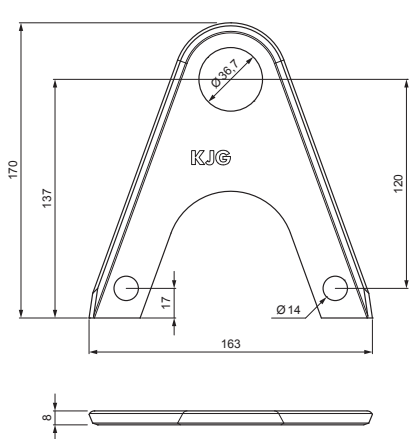

TECHNICKÝ LIST

NÁDSTAVEC ZACHYTÁVAČA SNEHU NA FALZOVANÚ KRYTINU ZS-W.15ZSF ND/2

DETAIL:

1. svorka zachytávača snehu na falzovanú krytinu
2. nádstavec zachytávača snehu na falzovanú krytinu
3. rozrážáč řadu zachytávača snehu na falzovanú krytinu
4. rúra do svorky na falzovanú krytinu
5. PVC univerzálna spojka rúry zachytávača snehu
6. PVC univerzálna krytka rúry zachytávača snehu
7. PVC vymedzovací krúžok pre ND zachytávača snehu

MHM Hliník lakovaný W.15 – Medeno hnedá W.15 – RAL 8004

INDEX	ZMENA	DATUM	PODPIS	KJG QUALITY	Scan code for 3D model	
ZN. MAT.	ROZM.-POLOT	T.O.	HMOTNOSŤ kg			
POM. ZAR.	VYPR. Ing. Kluska M.	POZN.	STN	TR.Č.	Č.POZÍCIE	
PRESK.	TECHNOL.	STARÝ V.	Č.V.			
NÁZOV	Nádstavec zachytávača snehu na falzovanú krytinu		Počet listov	ZS-W.15ZSF ND/2	List	