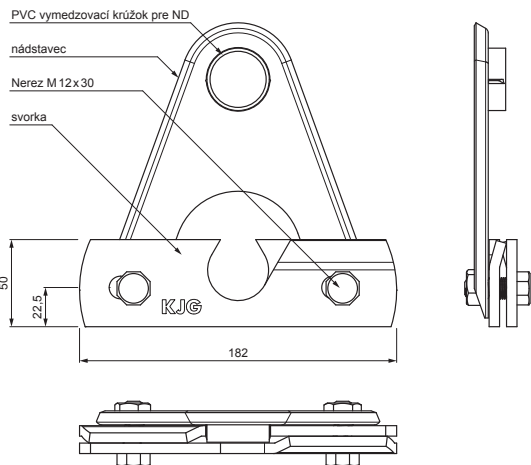

TECHNICKÝ LIST

NÁDSTAVEC ZACHYTÁVAČA SNEHU NA FALZOVANÚ KRYTINU ZS-W.15ZSF ND/2

DETAIL:

1. svorka zachytávača snehu na falzovanú krytinu
2. nádstavec zachytávača snehu na falzovanú krytinu
3. rozrážáč řadu zachytávača snehu na falzovanú krytinu
4. rúra do svorky na falzovanú krytinu
5. PVC univerzálna spojka rúry zachytávača snehu
6. PVC univerzálna krytka rúry zachytávača snehu
7. PVC vymedzovací krúžok pre ND zachytávača snehu

MHM Hliník lakovaný W.15 – Medeno hnedá W.15 – RAL 8004

INDEX	ZMENA	DATUM	PODPIS	KJG QUALITY	Scan code for 3D model	
ZN. MAT.	ROZM.-POLOT	T.O.	HMOTNOSŤ kg			
POM. ZAR.	VYPR. Ing. Kluska M.	POZN.	STN	TR.Č.	Č.POZÍCIE	
PRESK.	TECHNOL.	STARÝ V.	Č.V.			
NÁZOV	Nádstavec zachytávača snehu na falzovanú krytinu		Počet listov	ZS-W.15ZSF ND/2	List	