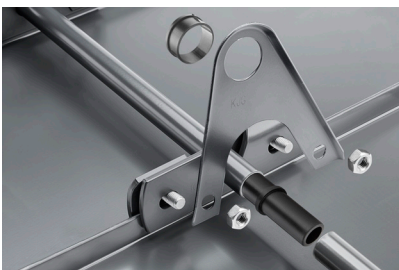

INDEX	ZMENA	DATUM	PODPIS		
ZN. MAT.			T.O.	HMOTNOSŤ kg	MER.
ROZM.-POLOT					
POM. ZAR.			STN	TR.Č.	
VYPR.	Ing. Kluska M.		POZN.	Č.POZÍCIE	
PRESK.				STARÝ V.	Č.V.
TECHNOL.		TECHNOL.			
NÁZOV			Počet listov		
Nádstavec zachytávača snehu na falzovanú krytinu			ZS-W.15ZSF ND/2		
			List		

Vytvorené: 06.06.2026 18:44:31

Technické zmeny vyhradené