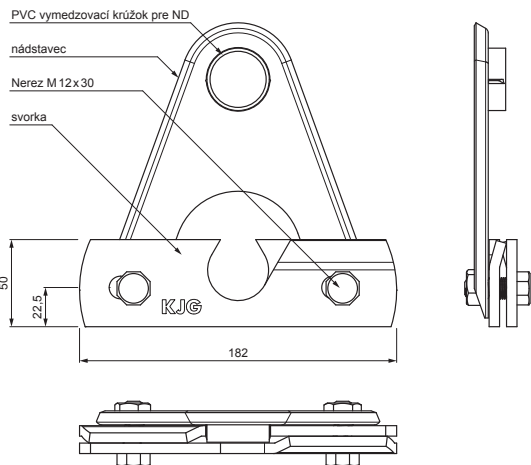

# NÁDSTAVEC ZACHYTÁVAČA SNEHU NA FALZOVANÚ KRYTINU ZS-W.15ZSF ND/2

**DETAIL:**

1. svorka zachytávača snehu na falzovanú krytinu
2. nádstavec zachytávača snehu na falzovanú krytinu
3. rozrážáč řadu zachytávača snehu na falzovanú krytinu
4. rúra do svorky na falzovanú krytinu
5. PVC univerzálna spojka rúry zachytávača snehu
6. PVC univerzálna krytka rúry zachytávača snehu
7. PVC vymedzovací krúžok pre ND zachytávača snehu