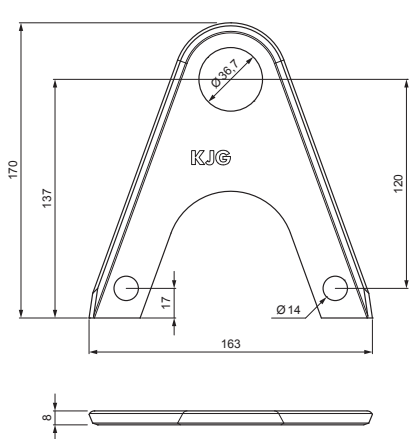

# NÁDSTAVEC ZACHYTÁVAČA SNEHU NA FALZOVANÚ KRYTINU ZS-W.15ZSF ND/2

**DETAIL:**

1. svorka zachytávača snehu na falzovanú krytinu
2. nádstavec zachytávača snehu na falzovanú krytinu
3. rozrážáč řadu zachytávača snehu na falzovanú krytinu
4. rúra do svorky na falzovanú krytinu
5. PVC univerzálna spojka rúry zachytávača snehu
6. PVC univerzálna krytka rúry zachytávača snehu
7. PVC vymedzovací krúžok pre ND zachytávača snehu