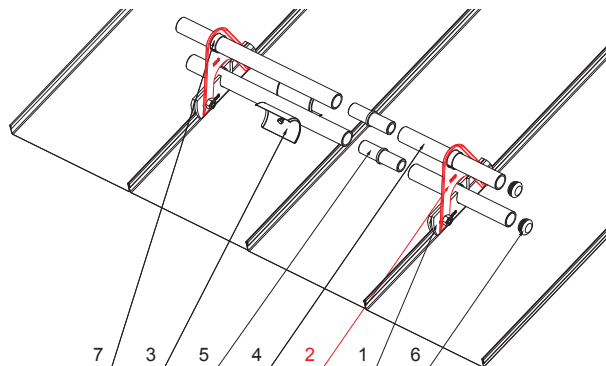

# NÁDSTAVEC ZACHYTÁVAČA SNEHU NA FALZOVANÚ KRYTINU ZS-W.15ZSF ND/2

**DETAIL:**

1. svorka zachytávača snehu na falzovanú krytinu
2. nádstavec zachytávača snehu na falzovanú krytinu
3. rozrážáč řadu zachytávača snehu na falzovanú krytinu
4. rúra do svorky na falzovanú krytinu
5. PVC univerzálna spojka rúry zachytávača snehu
6. PVC univerzálna krytka rúry zachytávača snehu
7. PVC vymedzovací krúžok pre ND zachytávača snehu