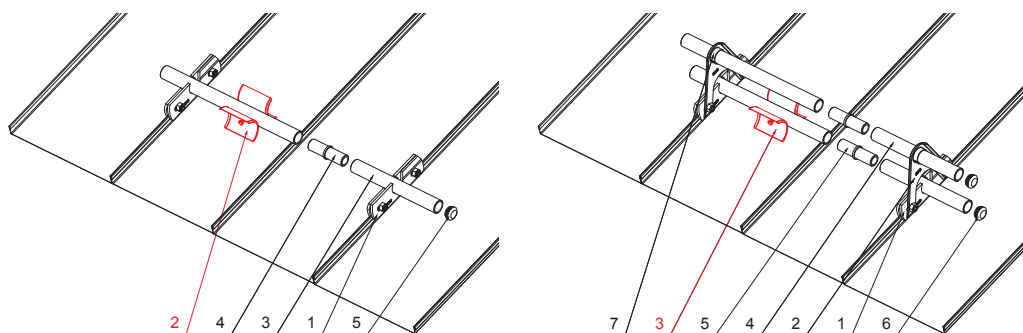

TECHNICKÝ LIST

ROZRÁŽAČ ĽADU ZACHYTÁVAČA SNEHU NA FALZOVANÚ KRYTINU

ZS-W.15ZSF ROLA

DETAIL:

1. svorka zachytávača snehu na falzovanú krytinu
2. rozrážáč ľadu zachytávača snehu na falzovanú krytinu
3. rúra do svorky na falzovanú krytinu
4. PVC univerzálna spojka rúry zachytávača snehu
5. PVC univerzálna krytka rúry zachytávača snehu

DETAIL:

1. svorka zachytávača snehu na falzovanú krytinu
2. nádstavec zachytávača snehu na falzovanú krytinu
3. rozrážáč ľadu zachytávača snehu na falzovanú krytinu
4. rúra do svorky na falzovanú krytinu
5. PVC univerzálna spojka rúry zachytávača snehu
6. PVC univerzálna krytka rúry zachytávača snehu
7. PVC vymedzovací krúžok pre ND zachytávača snehu