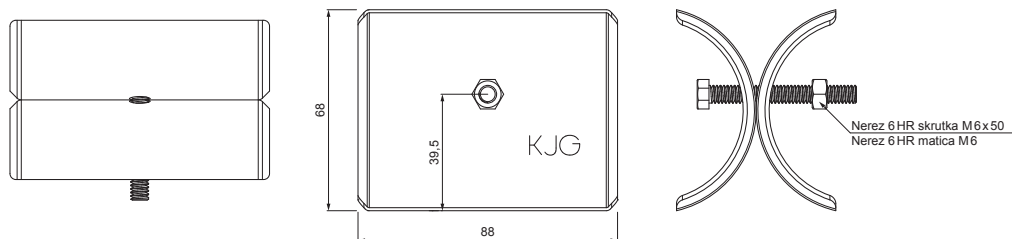

TECHNICKÝ LIST

ROZRÁŽAČ ĽADU ZACHYTÁVAČA SNEHU NA FALZOVANÚ KRYTINU

ZS-W.15ZSF ROLA

DETAIL:

1. svorka zachytávača snehu na falzovanú krytinu
2. rozrážáč ľadu zachytávača snehu na falzovanú krytinu
3. rúra do svorky na falzovanú krytinu
4. PVC univerzálna spojka rúry zachytávača snehu
5. PVC univerzálna krytka rúry zachytávača snehu

DETAIL:

1. svorka zachytávača snehu na falzovanú krytinu
2. nádstavec zachytávača snehu na falzovanú krytinu
3. rozrážáč ľadu zachytávača snehu na falzovanú krytinu
4. rúra do svorky na falzovanú krytinu
5. PVC univerzálna spojka rúry zachytávača snehu
6. PVC univerzálna krytka rúry zachytávača snehu
7. PVC vymedzovací krúžok pre ND zachytávača snehu