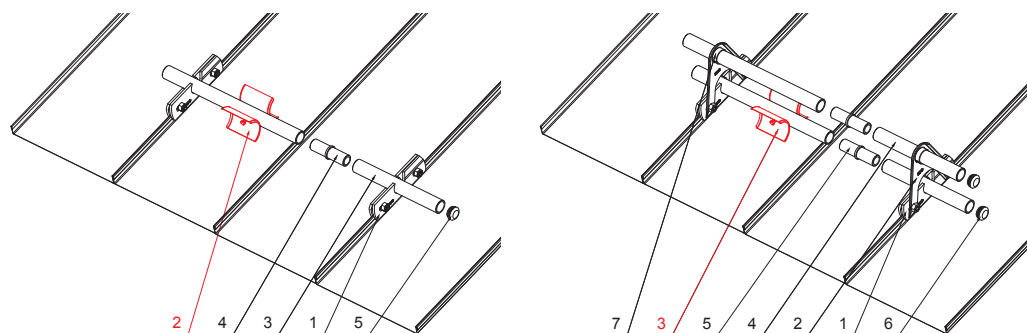

TECHNICKÝ LIST

ROZRÁŽAČ ĽADU ZACHYTÁVAČA SNEHU NA FALZOVANÚ KRYTINU

ZS-W.15ZSF ROLA

DETAIL:

1. svorka zachytávača snehu na falzovanú krytinu
2. rozrážáč ľadu zachytávača snehu na falzovanú krytinu
3. rúra do svorky na falzovanú krytinu
4. PVC univerzálna spojka rúry zachytávača snehu
5. PVC univerzálna krytka rúry zachytávača snehu

DETAIL:

1. svorka zachytávača snehu na falzovanú krytinu
2. nádstavec zachytávača snehu na falzovanú krytinu
3. rozrážáč ľadu zachytávača snehu na falzovanú krytinu
4. rúra do svorky na falzovanú krytinu
5. PVC univerzálna spojka rúry zachytávača snehu
6. PVC univerzálna krytka rúry zachytávača snehu
7. PVC vymedzovací krúžok pre ND zachytávača snehu