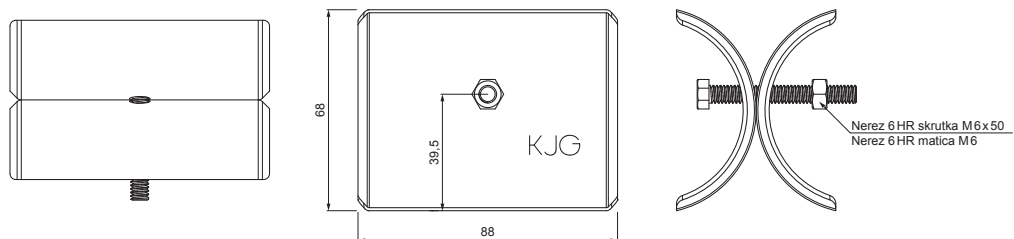

TECHNICKÝ LIST

ROZRÁŽAČ ĽADU ZACHYTÁVAČA SNEHU NA FALZOVANÚ KRYTINU

ZS-W.15ZSF ROLA

DETAIL:

1. svorka zachytávača snehu na falzovanú krytinu
2. rozrážáč ľadu zachytávača snehu na falzovanú krytinu
3. rúra do svorky na falzovanú krytinu
4. PVC univerzálna spojka rúry zachytávača snehu
5. PVC univerzálna krytka rúry zachytávača snehu

DETAIL:

1. svorka zachytávača snehu na falzovanú krytinu
2. nádstavec zachytávača snehu na falzovanú krytinu
3. rozrážáč ľadu zachytávača snehu na falzovanú krytinu
4. rúra do svorky na falzovanú krytinu
5. PVC univerzálna spojka rúry zachytávača snehu
6. PVC univerzálna krytka rúry zachytávača snehu
7. PVC vymedzovací krúžok pre ND zachytávača snehu