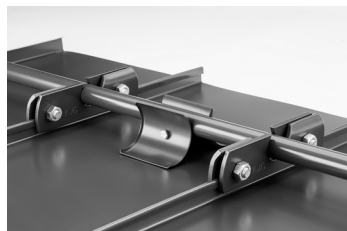

TECHNICKÝ LIST

ROZRÁŽAČ ĽADU ZACHYTÁVAČA SNEHU NA FALZOVANÚ KRYTINU

ZS-W.15ZSF ROLA

DETAIL:

1. svorka zachytávača snehu na falzovanú krytinu
2. rozrážáč ľadu zachytávača snehu na falzovanú krytinu
3. rúra do svorky na falzovanú krytinu
4. PVC univerzálna spojka rúry zachytávača snehu
5. PVC univerzálna krytka rúry zachytávača snehu

DETAIL:

1. svorka zachytávača snehu na falzovanú krytinu
2. nádstavec zachytávača snehu na falzovanú krytinu
3. rozrážáč ľadu zachytávača snehu na falzovanú krytinu
4. rúra do svorky na falzovanú krytinu
5. PVC univerzálna spojka rúry zachytávača snehu
6. PVC univerzálna krytka rúry zachytávača snehu
7. PVC vymedzovací krúžok pre ND zachytávača snehu