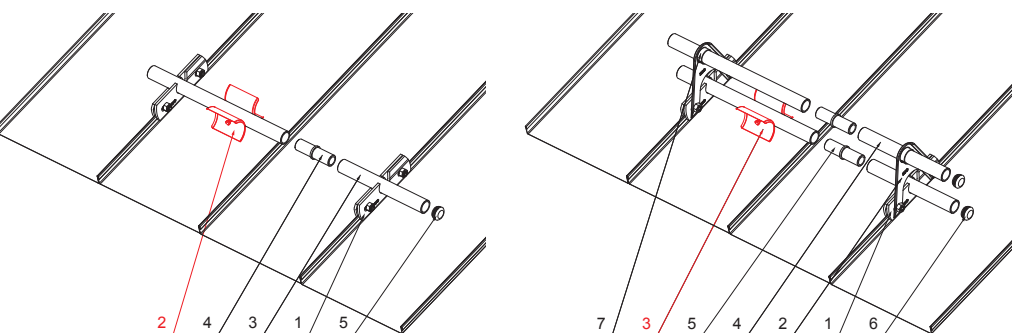

TECHNICKÝ LIST

ROZRÁŽAČ ĽADU ZACHYTÁVAČA SNEHU NA FALZOVANÚ KRYTINU

ZS-W.15ZSF ROLA

DETAIL:

1. svorka zachytávača snehu na falzovanú krytinu
2. rozrážáč ľadu zachytávača snehu na falzovanú krytinu
3. rúra do svorky na falzovanú krytinu
4. PVC univerzálna spojka rúry zachytávača snehu
5. PVC univerzálna krytka rúry zachytávača snehu

DETAIL:

1. svorka zachytávača snehu na falzovanú krytinu
2. nádstavec zachytávača snehu na falzovanú krytinu
3. rozrážáč ľadu zachytávača snehu na falzovanú krytinu
4. rúra do svorky na falzovanú krytinu
5. PVC univerzálna spojka rúry zachytávača snehu
6. PVC univerzálna krytka rúry zachytávača snehu
7. PVC vymedzovací krúžok pre ND zachytávača snehu

TMM Hliník lakovaný W.15 – Testa di Moro W.15 – RAL 8028

INDEX	ZMENA	DATE	PODPIS	KJG QUALITY	Scan code for 3D model	
ZN. MAT.	ROZM.-POLOT	T.O.	HMOTNOSŤ kg			
POM. ZAR.	VYPR. Ing. Kluska M.	POZN.	STN	TR.Č.	Č.POZÍCIE	
PRESK.	TECHNOL.	TECHNOL.	STARÝ V.	Č.V.		
NÁZOV	Rozrážáč ľadu zachytávača snehu na falzovanú krytinu		Počet listov	ZS-W.15ZSF ROLA	List	