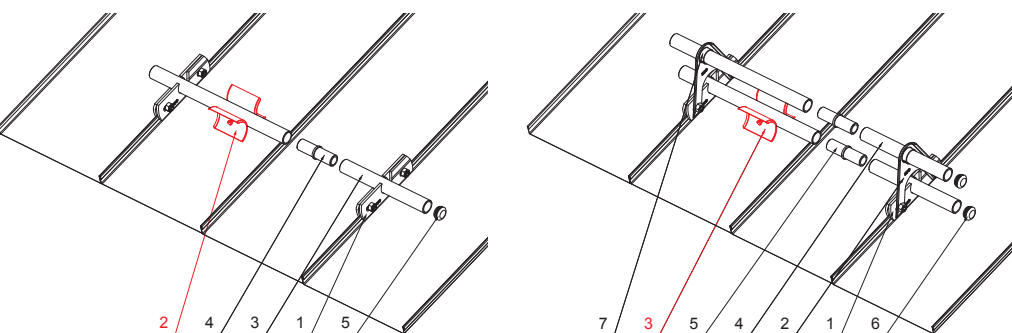

TECHNICKÝ LIST

ROZRÁŽAČ ĽADU ZACHYTÁVAČA SNEHU NA FALZOVANÚ KRYTINU

ZS-W.15ZSF ROLA

DETAIL:

1. svorka zachytávača snehu na falzovanú krytinu
2. rozrážáč ľadu zachytávača snehu na falzovanú krytinu
3. rúra do svorky na falzovanú krytinu
4. PVC univerzálna spojka rúry zachytávača snehu
5. PVC univerzálna krytka rúry zachytávača snehu

DETAIL:

1. svorka zachytávača snehu na falzovanú krytinu
2. nádstavec zachytávača snehu na falzovanú krytinu
3. rozrážáč ľadu zachytávača snehu na falzovanú krytinu
4. rúra do svorky na falzovanú krytinu
5. PVC univerzálna spojka rúry zachytávača snehu
6. PVC univerzálna krytka rúry zachytávača snehu
7. PVC vymedzovací krúžok pre ND zachytávača snehu