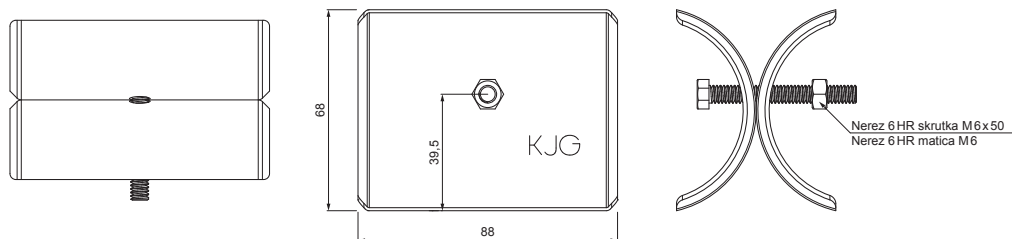

TECHNICKÝ LIST

ROZRÁŽAČ ĽADU ZACHYTÁVAČA SNEHU NA FALZOVANÚ KRYTINU

ZS-W.15ZSF ROLA

DETAIL:

1. svorka zachytávača snehu na falzovanú krytinu
2. rozrážáč ľadu zachytávača snehu na falzovanú krytinu
3. rúra do svorky na falzovanú krytinu
4. PVC univerzálna spojka rúry zachytávača snehu
5. PVC univerzálna krytka rúry zachytávača snehu

DETAIL:

1. svorka zachytávača snehu na falzovanú krytinu
2. nádstavec zachytávača snehu na falzovanú krytinu
3. rozrážáč ľadu zachytávača snehu na falzovanú krytinu
4. rúra do svorky na falzovanú krytinu
5. PVC univerzálna spojka rúry zachytávača snehu
6. PVC univerzálna krytka rúry zachytávača snehu
7. PVC vymedzovací krúžok pre ND zachytávača snehu

TMM Hliník lakovaný W.15 – Testa di Moro W.15 – RAL 8028

INDEX	ZMENA	DATE	PODPIS			
ZN. MAT.	ROZM.-POLOT	T.O.	HMOTNOSŤ kg			
POM. ZAR.	VYPR. Ing. Kluska M.		STN	TR.Č.		
PRESK.			POZN.	Č.POZÍCIE		
TECHNOL.	TECHNOL.		STARÝ V.	Č.V.		
NÁZOV	Rozrážáč ľadu zachytávača snehu na falzovanú krytinu			Počet listov	ZS-W.15ZSF ROLA	List 