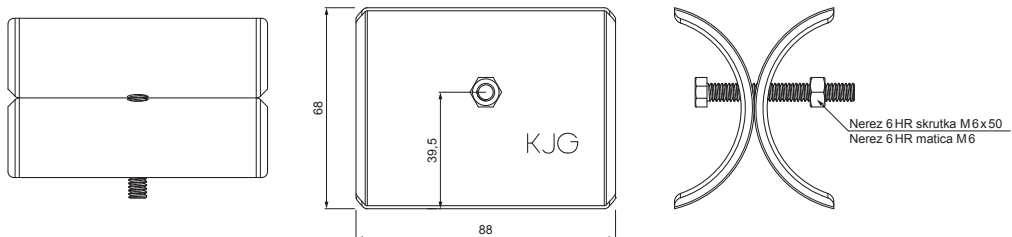

TECHNICKÝ LIST

ROZRÁŽAČ ĽADU ZACHYTÁVAČA SNEHU NA FALZOVANÚ KRYTINU

ZS-W.15ZSF ROLA

DETAIL:

1. svorka zachytávača snehu na falzovanú krytinu
2. rozrážáč ľadu zachytávača snehu na falzovanú krytinu
3. rúra do svorky na falzovanú krytinu
4. PVC univerzálna spojka rúry zachytávača snehu
5. PVC univerzálna krytka rúry zachytávača snehu

DETAIL:

1. svorka zachytávača snehu na falzovanú krytinu
2. nádstavec zachytávača snehu na falzovanú krytinu
3. rozrážáč ľadu zachytávača snehu na falzovanú krytinu
4. rúra do svorky na falzovanú krytinu
5. PVC univerzálna spojka rúry zachytávača snehu
6. PVC univerzálna krytka rúry zachytávača snehu
7. PVC vymedzovací krúžok pre ND zachytávača snehu

SSM Hliník lakovaný W.15 – Svetlo šedá W.15 – RAL 7005

INDEX	ZMENA	DATUM	PODPIS	KJG QUALITY®	Scan code for 3D model	
ZN. MAT.	ROZM.-POLOT	T.O.	HMOTNOSŤ kg			
POM. ZAR.	VYPR. Ing. Kluska M.	POZN.	STN	TR.Č.	Č.POZÍCIE	
PRESK.	TECHNOL.	TECHNOL.	STARÝ V.	Č.V.		
NÁZOV	Rozrážáč ľadu zachytávača snehu na falzovanú krytinu			Počet listov	ZS-W.15ZSF ROLA List	