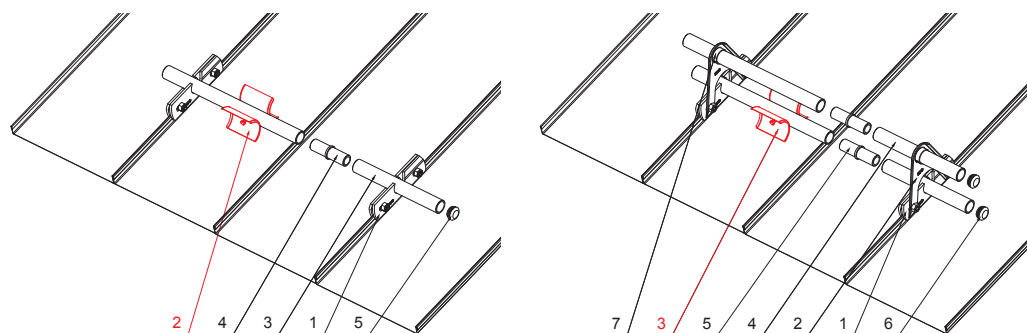

TECHNICKÝ LIST

ROZRÁŽAČ ĽADU ZACHYTÁVAČA SNEHU NA FALZOVANÚ KRYTINU

ZS-W.15ZSF ROLA

DETAIL:

1. svorka zachytávača snehu na falzovanú krytinu
2. rozrážáč ľadu zachytávača snehu na falzovanú krytinu
3. rúra do svorky na falzovanú krytinu
4. PVC univerzálna spojka rúry zachytávača snehu
5. PVC univerzálna krytka rúry zachytávača snehu

DETAIL:

1. svorka zachytávača snehu na falzovanú krytinu
2. nádstavec zachytávača snehu na falzovanú krytinu
3. rozrážáč ľadu zachytávača snehu na falzovanú krytinu
4. rúra do svorky na falzovanú krytinu
5. PVC univerzálna spojka rúry zachytávača snehu
6. PVC univerzálna krytka rúry zachytávača snehu
7. PVC vymedzovací krúžok pre ND zachytávača snehu

SSM Hliník lakovaný W.15 – Svetlo šedá W.15 – RAL 7005

INDEX	ZMENA	DATUM	PODPIS	KJG QUALITY®	Scan code for 3D model	
ZN. MAT.	ROZM.-POLOT	T.O.	HMOTNOSŤ kg			
POM. ZAR.	VYPR. Ing. Kluska M.	POZN.	STN	TR.Č.	Č.POZÍCIE	
PRESK.	TECHNOL.	TECHNOL.	STARÝ V.	Č.V.		
NÁZOV	Rozrážáč ľadu zachytávača snehu na falzovanú krytinu			Počet listov	ZS-W.15ZSF ROLA List	