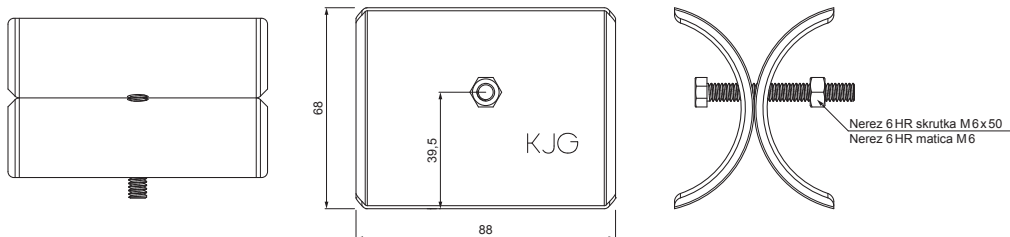

# ROZRÁŽAČ ĽADU ZACHYTÁVAČA SNEHU NA FALZOVANÚ KRYTINU

## ZS-W.15ZSF ROLA

**DETAIL:**

1. svorka zachytávača snehu na falzovanú krytinu
2. rozrážáč ľadu zachytávača snehu na falzovanú krytinu
3. rúra do svorky na falzovanú krytinu
4. PVC univerzálna spojka rúry zachytávača snehu
5. PVC univerzálna krytka rúry zachytávača snehu