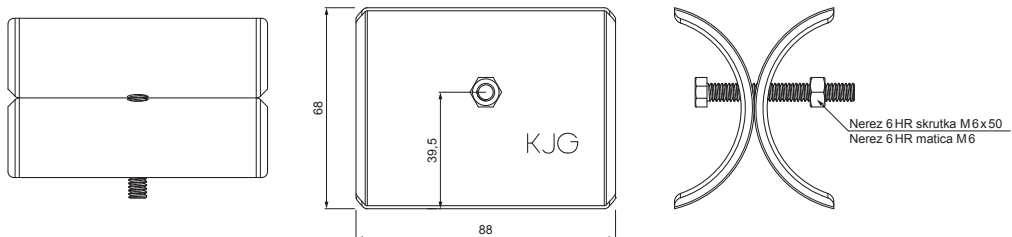

# ROZRÁŽAČ ĽADU ZACHYTÁVAČA SNEHU NA FALZOVANÚ KRYTINU

## ZS-W.15ZSF ROLA

**DETAIL:**

1. svorka zachytávača snehu na falzovanú krytinu
2. rozrážáč ľadu zachytávača snehu na falzovanú krytinu
3. rúra do svorky na falzovanú krytinu
4. PVC univerzálna spojka rúry zachytávača snehu
5. PVC univerzálna krytka rúry zachytávača snehu